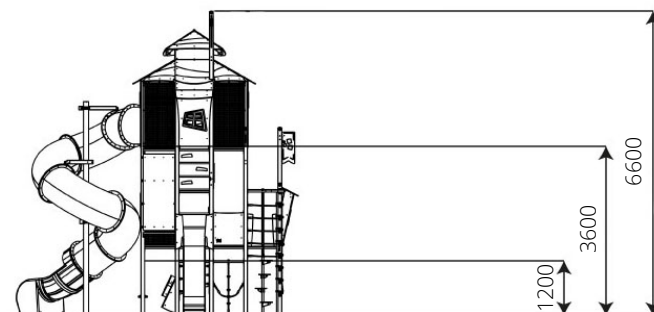

Materialen

Constructie	Gecoat metaal
Platform	HPL (antislip & waterdicht)
Paneel	HDPE (weerbestendig)
Glijbaan	RVS met HDPE wangen
Kokerglijbaan	RVS