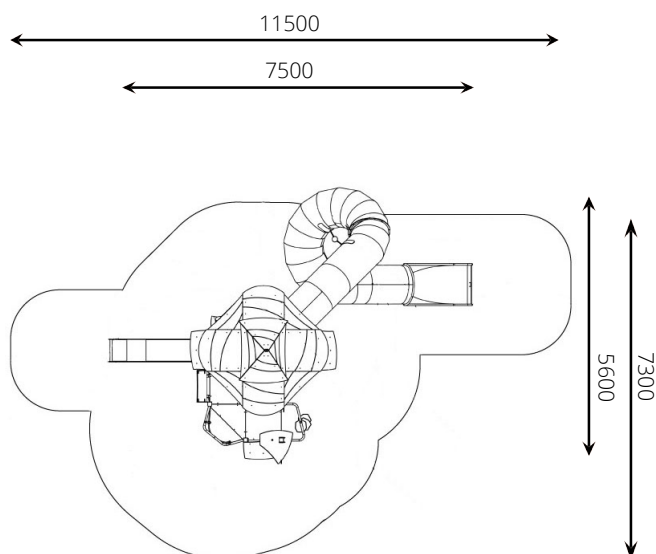

### Gebruikers

46

4 - 16 jaar

\* Aan de opties kunnen extra kosten verbonden zijn.

Alle afbeeldingen en uitvoeringen onder voorbehoud.

### Toestelspecificaties

Opvangzone	11,5 x 7,3 m
Obstakelvrije zone	11,5 x 7,3 m
Valhoogte	2,7 m
Afmetingen toestel	7,5 x 5,6 m
Totale hoogte	6,6 m