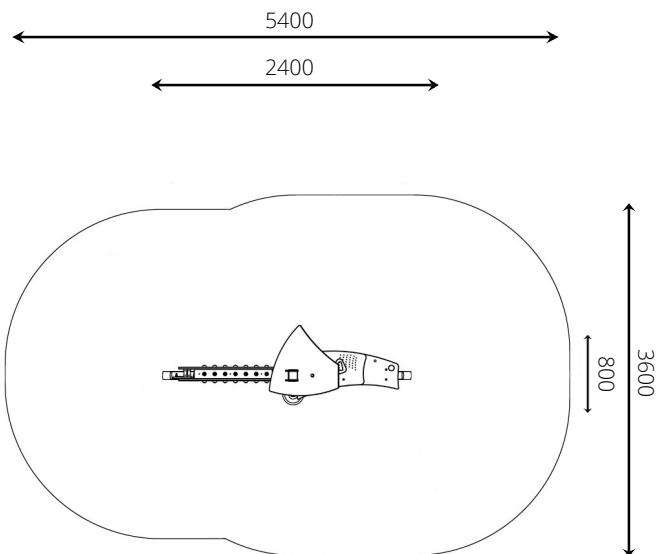

Opties *

GM VPL-13-1720-GM

Speelwaarden

Gebruikers

7

2 - 12 jaar

* Aan de opties kunnen extra kosten verbonden zijn.

Alle afbeeldingen en uitvoeringen onder voorbehoud.

VPL-13-1720-RVS Speeltoestel Glenn RVS

Toestelspecificaties

Opvangzone	5,4 x 3,6 m
Obstakelvrije zone	5,4 x 3,6 m
Valhoogte	0,7 m
Afmetingen toestel	2,4 x 0,8 m
Totale hoogte	2,1 m

Materialen

Constructie	RVS
Paneel	HDPE (weerbestendig)

Ondergrondspecificaties

- ✓ Valdempende ondergrond vereist
- m² 16,2 m²

Materiaal	Omschrijving	Min. laagdikte	Max. valhoogte
Beton/steen			≤ 600 mm
Gras			≤ 1500 mm
Boomschors Houtsnippers	20 - 80 mm	300 mm	≤ 2000 mm
	5 - 30 mm	400 mm	≤ 3000 mm
Zand Grind	0,2 - 2 mm *	300 mm	≤ 2000 mm
	2 - 8 mm *	400 mm	≤ 3000 mm
Overig	Naar beproeving volgens HIC (EN-1177)		Volgens beproeving

* korrelgrootte