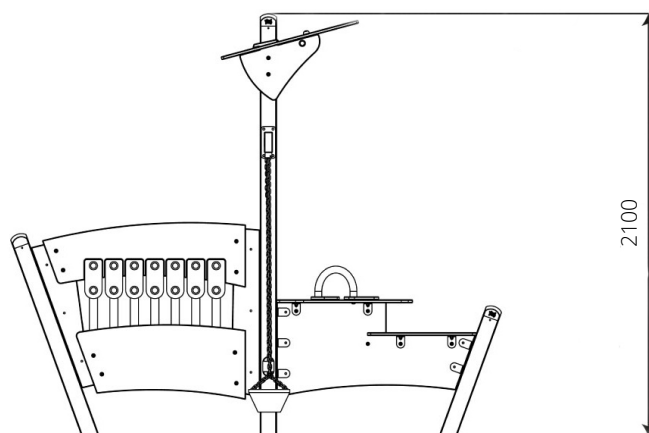

VPL-13-1720-RVS Speeltoestel Glenn RVS

Toestelspecificaties

Opvangzone	5,4 x 3,6 m
Obstakelvrije zone	5,4 x 3,6 m
Valhoogte	0,7 m
Afmetingen toestel	2,4 x 0,8 m
Totale hoogte	2,1 m

Materialen

Constructie	RVS
Paneel	HDPE (weerbestendig)

Ondergrondspecificaties

- ✓ Valdempende ondergrond vereist
- m² 16,2 m²

Materiaal	Omschrijving	Min. laagdikte	Max. valhoogte
Beton/steen			≤ 600 mm
Gras			≤ 1500 mm
Boomschors Houtsnippers	20 - 80 mm	300 mm	≤ 2000 mm
	5 - 30 mm	400 mm	≤ 3000 mm
Zand Grind	0,2 - 2 mm *	300 mm	≤ 2000 mm
	2 - 8 mm *	400 mm	≤ 3000 mm
Overig	Naar beproeving volgens HIC (EN-1177)		Volgens beproeving