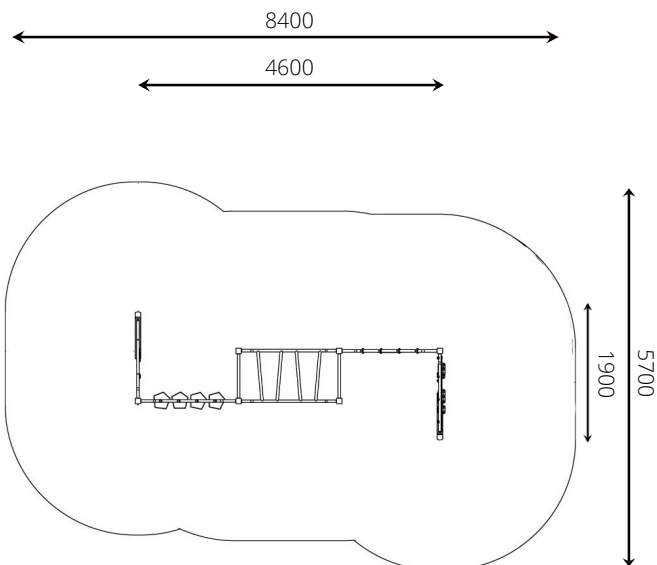

info@replay-speeltoestellen.nl
www.replay-speeltoestellen.nl
IBAN NL39 ABNA 0849 3593 09
BTW NL813533119B01

The world is your playground

VPL-13-1716-GM Speeltoestel Killian GM

Toestelspecificaties

Opvangzone	8,4 x 5,7 m
Obstakelvrije zone	8,4 x 5,7 m
Valhoogte	2,3 m
Afmetingen toestel	4,6 x 1,9 m
Totale hoogte	2,5 m

Materialen

Constructie | Gecoat metaal

Ondergrondspecificaties

- ✓ Valdempende ondergrond vereist
- m² 39,0 m²

Materiaal	Omschrijving	Min. laagdikte	Max. valhoogte
Beton/steen			≤ 600 mm
Gras			≤ 1500 mm
Boomschors Houtsnippers	20 - 80 mm	300 mm	≤ 2000 mm
	5 - 30 mm	400 mm	≤ 3000 mm
Zand Grind	0,2 - 2 mm *	300 mm	≤ 2000 mm
	2 - 8 mm *	400 mm	≤ 3000 mm
Overig	Naar beproeving volgens HIC (EN-1177)		Volgens beproeving

* korrelgrootte