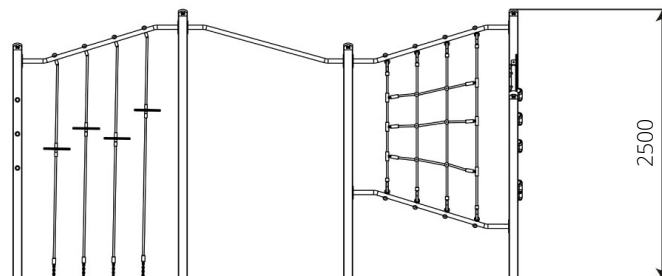

info@replay-speeltoestellen.nl
www.replay-speeltoestellen.nl
IBAN NL39 ABNA 0849 3593 09
BTW NL813533119B01

The world is your playground

VPL-13-1716-GM Speeltoestel Killian GM

Toestelspecificaties

Opvangzone	8,4 x 5,7 m
Obstakelvrije zone	8,4 x 5,7 m
Valhoogte	2,3 m
Afmetingen toestel	4,6 x 1,9 m
Totale hoogte	2,5 m

Materialen

Constructie | Gecoat metaal

Ondergrondspecificaties

- ✓ Valdempende ondergrond vereist
- m² 39,0 m²

Materiaal	Omschrijving	Min. laagdikte	Max. valhoogte
Beton/steen			≤ 600 mm
Gras			≤ 1500 mm
Boomschors Houtsnippers	20 - 80 mm	300 mm	≤ 2000 mm
	5 - 30 mm	400 mm	≤ 3000 mm
Zand Grind	0,2 - 2 mm *	300 mm	≤ 2000 mm
	2 - 8 mm *	400 mm	≤ 3000 mm
Overig	Naar beproeving volgens HIC (EN-1177)		Volgens beproeving