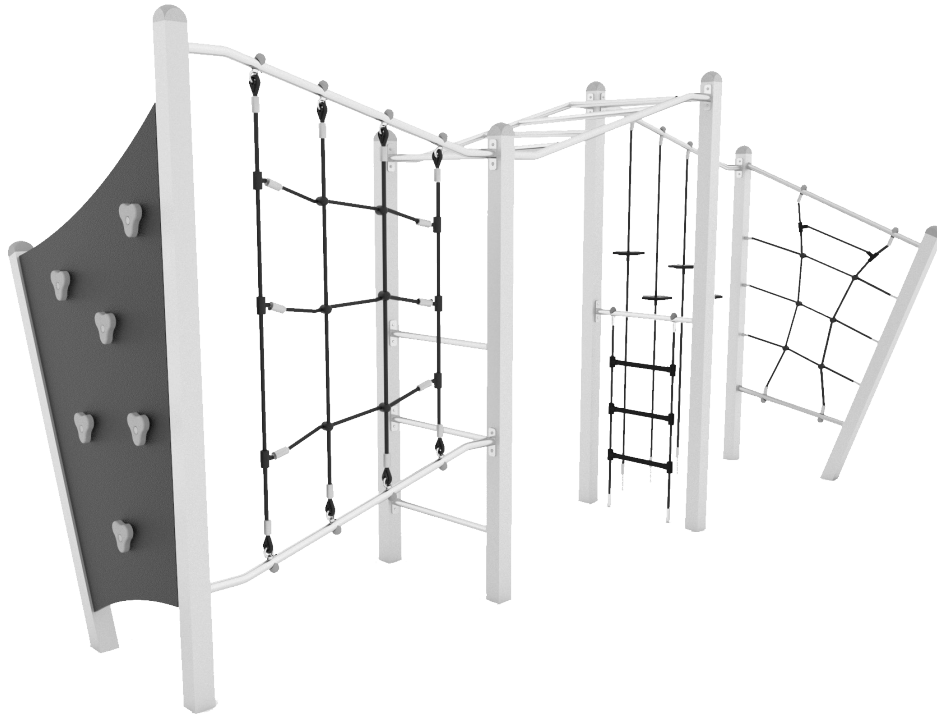

RePlay

Productblad

VPL-13-1716-GM Speeltoestel Killian GM

Productomschrijving

Speeltoestel Killian bestaande uit diverse klimmogelijkheden zoals een klimwand, klimnetten, enterrek en stapplateau's.

Opties *

info@replay-speeltoestellen.nl
www.replay-speeltoestellen.nl
IBAN NL39 ABNA 0849 3593 09
BTW NL813533119B01

The world is your playground

VPL-13-1716-GM Speeltoestel Killian GM

Toestelspecificaties

Opvangzone	8,4 x 5,7 m
Obstakelvrije zone	8,4 x 5,7 m
Valhoogte	2,3 m
Afmetingen toestel	4,6 x 1,9 m
Totale hoogte	2,5 m

Materialen

Constructie | Gecoat metaal

Ondergrondspecificaties

- ✓ Valdempende ondergrond vereist
- m² 39,0 m²

Materiaal	Omschrijving	Min. laagdikte	Max. valhoogte
Beton/steen			≤ 600 mm
Gras			≤ 1500 mm
Boomschors Houtsnippers	20 - 80 mm	300 mm	≤ 2000 mm
	5 - 30 mm	400 mm	≤ 3000 mm
Zand Grind	0,2 - 2 mm *	300 mm	≤ 2000 mm
	2 - 8 mm *	400 mm	≤ 3000 mm
Overig	Naar beproeving volgens HIC (EN-1177)		Volgens beproeving