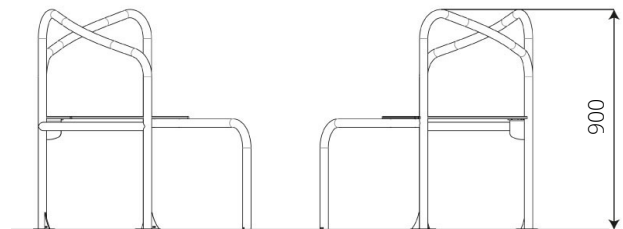

* Aan de opties kunnen extra kosten verbonden zijn.

Alle afbeeldingen en uitvoeringen onder voorbehoud.

VPL-09-0728-C6 Carrousel Bries incl. spelen oker geel

Toestelspecificaties

Opvangzone	Ø 6,2 m
Obstakelvrije zone	Ø 6,2 m
Valhoogte	0,9 m
Afmetingen toestel	Ø 2,2 m
Totale hoogte	0,9 m

Materialen

Constructie	Gecoat metaal
Platform	HPL (antislip & waterdicht)

Ondergrondspecificaties

- ✓ Valdempende ondergrond vereist
- m² 30,2 m²
- ✓ De ondergrond van de opvangzone moet voldoen aan een kritische valhoogte van minimaal 1,0 m.