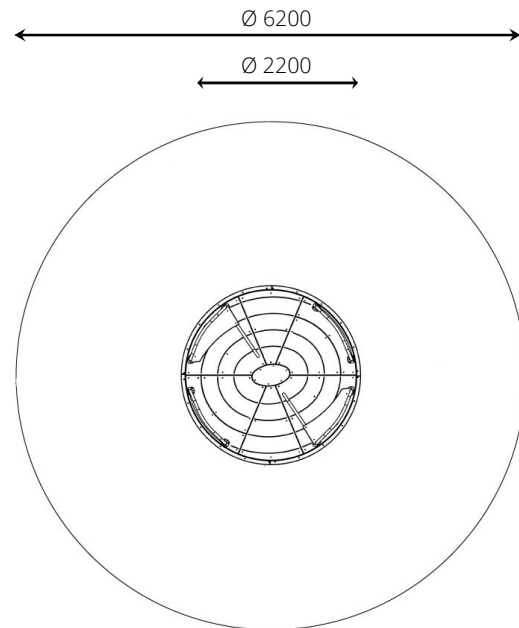

* Aan de opties kunnen extra kosten verbonden zijn.

Alle afbeeldingen en uitvoeringen onder voorbehoud.

VPL-09-0728-C6 Carrousel Bries incl. spelen oker geel

Toestelspecificaties

Opvangzone	Ø 6,2 m
Obstakelvrije zone	Ø 6,2 m
Valhoogte	0,9 m
Afmetingen toestel	Ø 2,2 m
Totale hoogte	0,9 m

Materialen

Constructie	Gecoat metaal
Platform	HPL (antislip & waterdicht)

Ondergrondspecificaties

- ✓ Valdempende ondergrond vereist
- m² 30,2 m²
- ✓ De ondergrond van de opvangzone moet voldoen aan een kritische valhoogte van minimaal 1,0 m.

* korrelgrootte