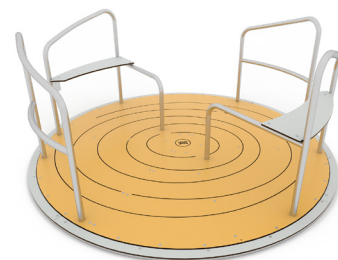

Productblad

VPL-09-0728-C6 Carrousel Bries incl. spelen oker geel

Productomschrijving

Carrousel Bries, draai jij je dol op deze carrousel? De carrousel is geschikt voor rolstoelen.

Opties *

Speelwaarden

Gebruikers

* Aan de opties kunnen extra kosten verbonden zijn.

Alle afbeeldingen en uitvoeringen onder voorbehoud.

VPL-09-0728-C6 Carrousel Bries incl. spelen oker geel

Toestelspecificaties

Opvangzone	Ø 6,2 m
Obstakelvrije zone	Ø 6,2 m
Valhoogte	0,9 m
Afmetingen toestel	Ø 2,2 m
Totale hoogte	0,9 m

Materialen

Constructie	Gecoat metaal
Platform	HPL (antislip & waterdicht)

Ondergrondspecificaties

- ✓ Valdempende ondergrond vereist
- m² 30,2 m²
- ✓ De ondergrond van de opvangzone moet voldoen aan een kritische valhoogte van minimaal 1,0 m.