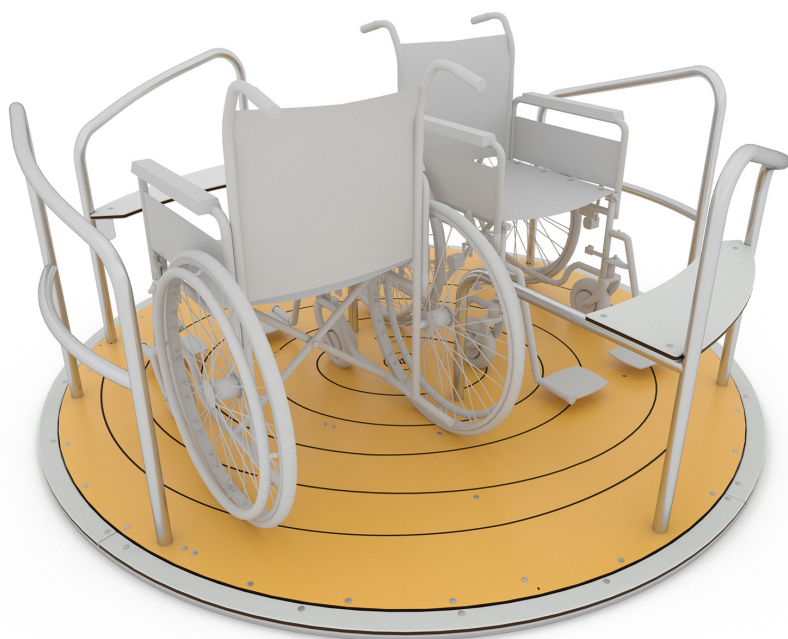

Productblad

VPL-09-0728-C6 Carrousel Bries incl. spelen oker geel

Productomschrijving

Carrousel Bries, draai jij je dol op deze carrousel? De carrousel is geschikt voor rolstoelen.

Opties *

Speelwaarden

Gebruikers

* Aan de opties kunnen extra kosten verbonden zijn.

Alle afbeeldingen en uitvoeringen onder voorbehoud.

VPL-09-0728-C6 Carrousel Bries incl. spelen oker geel

Toestelspecificaties

Opvangzone	Ø 6,2 m
Obstakelvrije zone	Ø 6,2 m
Valhoogte	0,9 m
Afmetingen toestel	Ø 2,2 m
Totale hoogte	0,9 m

Materialen

Constructie	Gecoat metaal
Platform	HPL (antislip & waterdicht)

Ondergrondspecificaties

- ✓ Valdempende ondergrond vereist
- m² 30,2 m²
- ✓ De ondergrond van de opvangzone moet voldoen aan een kritische valhoogte van minimaal 1,0 m.