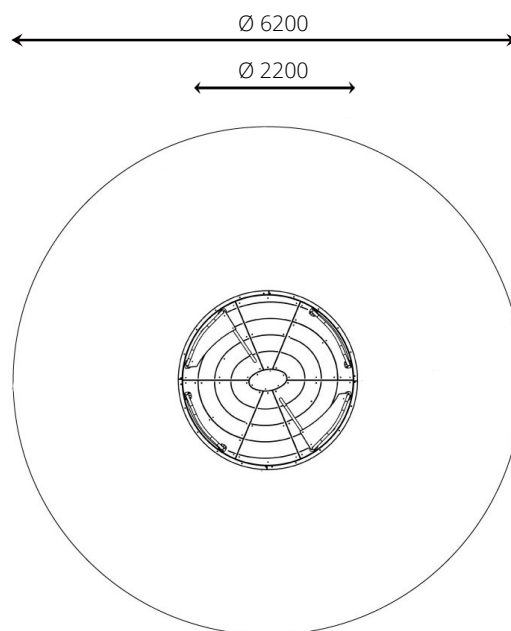

### Gebruikers

6

2 - 16 jaar

\* Aan de opties kunnen extra kosten verbonden zijn.

Alle afbeeldingen en uitvoeringen onder voorbehoud.

### Toestelspecificaties

Opvangzone	Ø 6,2 m
Obstakelvrije zone	Ø 6,2 m
Valhoogte	0,9 m
Afmetingen toestel	Ø 2,2 m
Totale hoogte	0,9 m