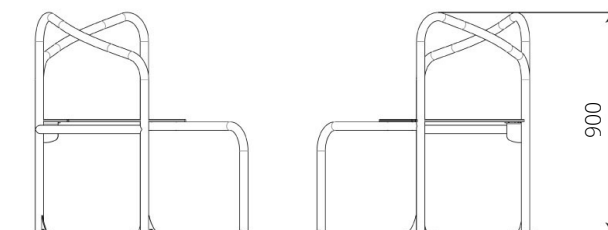

Materialen

Constructie	Gecoat metaal
Platform	HPL (antislip & waterdicht)