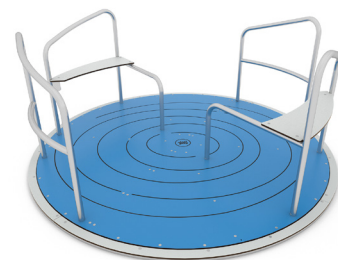

## VPL-09-0728-C10 Carrousel Bries incl. spelen blauw

### Productomschrijving

Carrousel Bries, draai jij je dol op deze carrousel? De carrousel is geschikt voor rolstoelen.

### Toestelspecificaties

Opvangzone	Ø 6,2 m
Obstakelvrije zone	Ø 6,2 m
Valhoogte	0,9 m
Afmetingen toestel	Ø 2,2 m
Totale hoogte	0,9 m