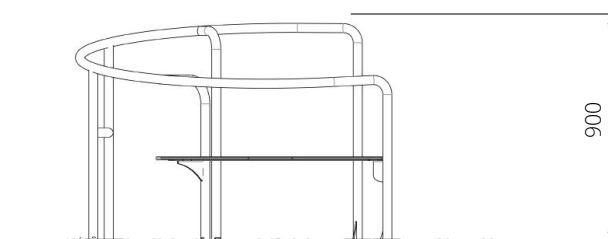

Gebruikers

* Aan de opties kunnen extra kosten verbonden zijn.

Alle afbeeldingen en uitvoeringen onder voorbehoud.

Toestelspecificaties

Opvangzone	Ø 5,8 m
Obstakelvrije zone	Ø 5,8 m
Valhoogte	0,9 m
Afmetingen toestel	Ø 1,8 m
Totale hoogte	0,9 m

Materialen

Constructie	Gecoat metaal
Platform	HPL (antislip & waterdicht)

Ondergrondspecificaties

- ✓ Valdempende ondergrond vereist
- m² 26,4 m²
- ✓ De ondergrond van de opvangzone moet voldoen aan een kritische valhoogte van minimaal 1,0 m.