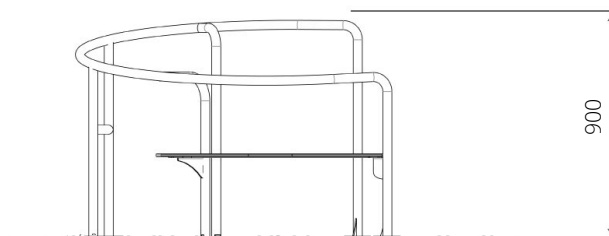

* Aan de opties kunnen extra kosten verbonden zijn.

Alle afbeeldingen en uitvoeringen onder voorbehoud.

VPL-09-0726-C12 Carrousel Cycloon incl. spelen grijs

Toestelspecificaties

Opvangzone	Ø 5,8 m
Obstakelvrije zone	Ø 5,8 m
Valhoogte	0,9 m
Afmetingen toestel	Ø 1,8 m
Totale hoogte	0,9 m

Materialen

Constructie	Gecoat metaal
Platform	HPL (antislip & waterdicht)

Ondergrondspecificaties

- ✓ Valdempende ondergrond vereist
- m² 26,4 m²
- ✓ De ondergrond van de opvangzone moet voldoen aan een kritische valhoogte van minimaal 1,0 m.