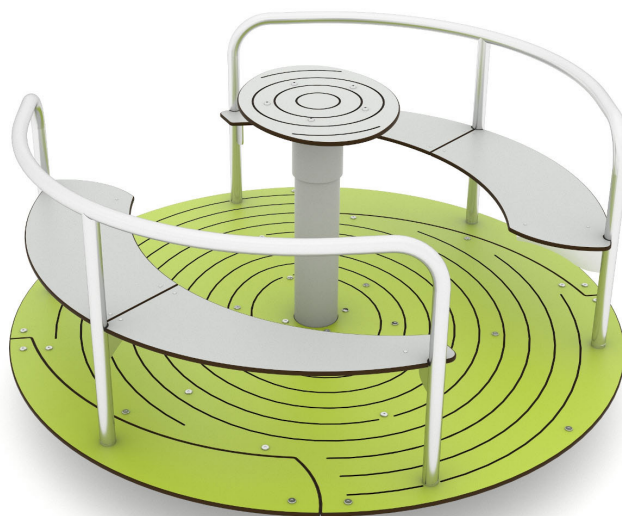

### VPL-09-0706-1-C8 Carrousel Draaier groen

#### Productomschrijving

Neem plaats op het bankje, houd je stevig vast en tol rond zo hard als je durft. Je kunt je lekker laten ronddraaien, maar je kunt ook je eigen spierkracht gebruiken. Van de draaibeweging van deze carrousel kunnen ook genieten.

### Toestelspecificaties

Opvangzone	Ø 5,5 m
Obstakelvrije zone	Ø 5,5 m
Valhoogte	0,7 m
Afmetingen toestel	Ø 1,5 m
Totale hoogte	0,7 m

### Materialen

Constructie	Gecoat metaal
Platform	HPL (antislip & waterdicht)