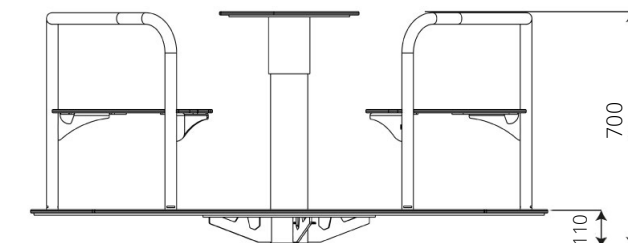

Materialen

Constructie	Gecoat metaal
Platform	HPL (antislip & waterdicht)