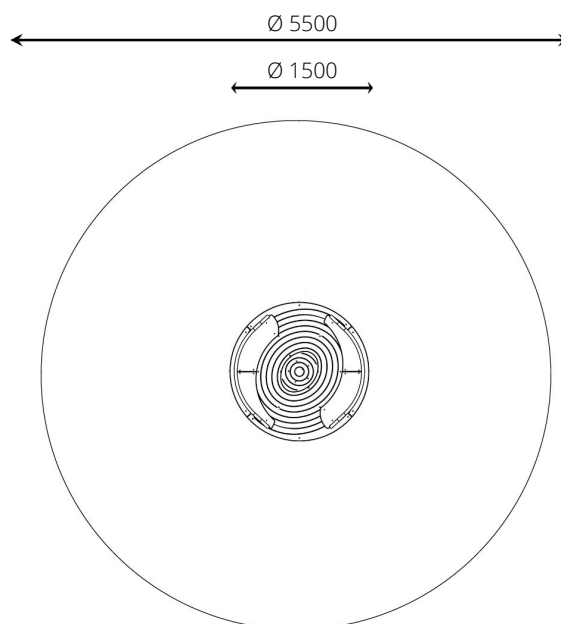

### Toestelspecificaties

Opvangzone	Ø 5,5 m
Obstakelvrije zone	Ø 5,5 m
Valhoogte	0,7 m
Afmetingen toestel	Ø 1,5 m
Totale hoogte	0,7 m