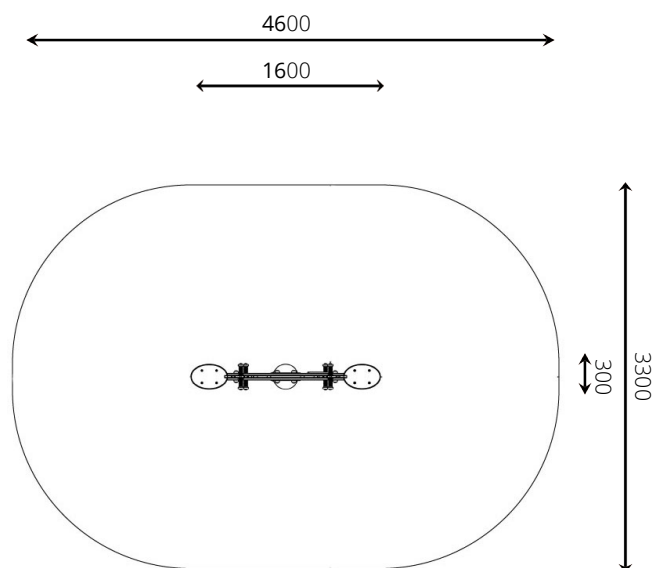

info@replay-speeltoestellen.nl
www.replay-speeltoestellen.nl
IBAN NL39 ABNA 0849 3593 09
BTW NL813533119B01

The world is your playground

VPL-08-0610 Veertoestel Zebra

Toestelspecificaties

Opvangzone	4,6 x 3,3 m
Obstakelvrije zone	4,6 x 3,3 m
Valhoogte	< 0,6 m
Afmetingen toestel	1,6 x 0,3 m
Totale hoogte	0,9 m

* korrelgrootte