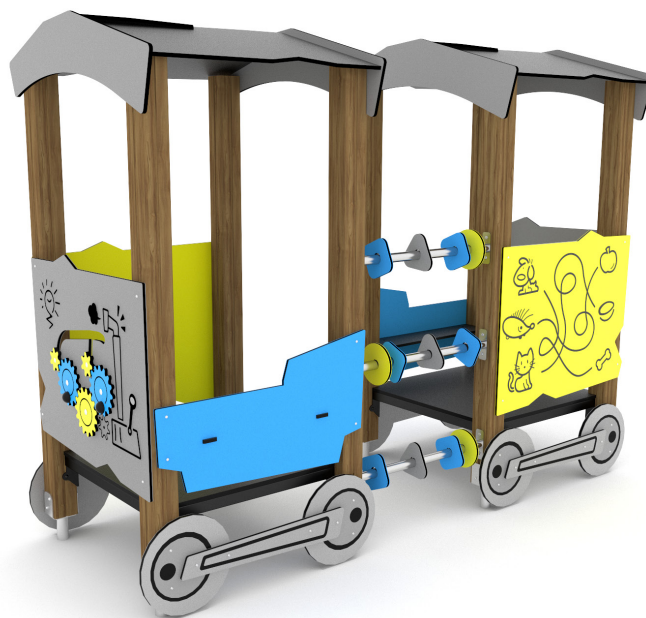

Productblad

VPL-06-WD1552 Wagon Wesley

Productomschrijving

Waan je in de wereld van conducteur en scan de tickets van de passagiers. Laat je fantasie en creativiteit tot leven komen met dit toestel.

Opties *

RC

Speelwaarden

Gebruikers

10

2 - 6 jaar

* Aan de opties kunnen extra kosten verbonden zijn.

Alle afbeeldingen en uitvoeringen onder voorbehoud.

Toestelspecificaties

Opvangzone	5,5 x 4,0 m
Obstakelvrije zone	5,5 x 4,0 m
Valhoogte	< 0,6 m
Afmetingen toestel	2,5 x 1,0 m
Totale hoogte	1,9 m

Materialen

Constructie	Verduurzaamd grenen
Platform	Multiplik (antislip & waterdicht)
Paneel	HDPE (weerbestendig)