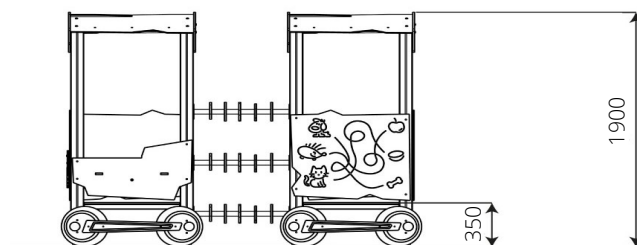

Opvangzone	5,5 x 4,0 m
Obstakelvrije zone	5,5 x 4,0 m
Valhoogte	< 0,6 m
Afmetingen toestel	2,5 x 1,0 m
Totale hoogte	1,9 m

Materialen

Constructie	Verduurzaamd grenen
Platform	Multiplik (antislip & waterdicht)
Paneel	HDPE (weerbestendig)