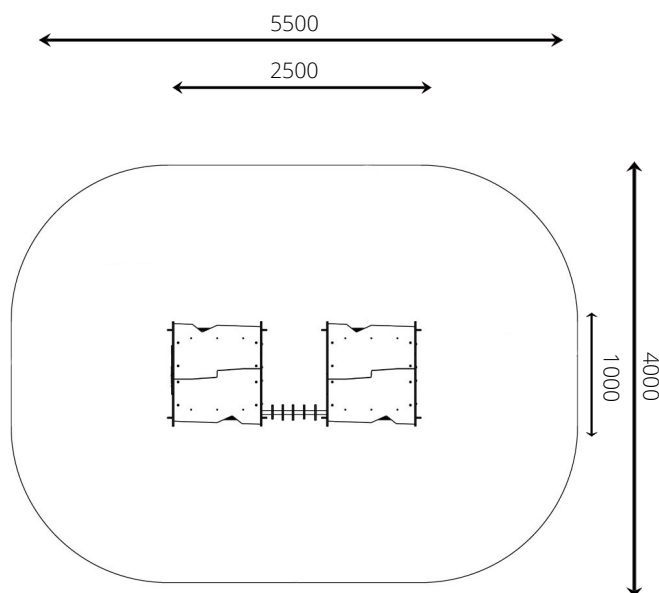

Opvangzone	5,5 x 4,0 m
Obstakelvrije zone	5,5 x 4,0 m
Valhoogte	< 0,6 m
Afmetingen toestel	2,5 x 1,0 m
Totale hoogte	1,9 m

Materialen

Constructie	Verduurzaamd grenen
Platform	Multiplik (antislip & waterdicht)
Paneel	HDPE (weerbestendig)

Ondergrondspecificaties

- ✓ Geen valdempende ondergrond vereist
- m² 19,9 m²

Materiaal	Omschrijving	Min. laagdikte	Max. valhoogte
Beton/steen			≤ 600 mm
Gras			≤ 1500 mm
Boomschors Houtsnipppers	20 - 80 mm	300 mm	≤ 2000 mm
	5 - 30 mm	400 mm	≤ 3000 mm
Zand Grind	0,2 - 2 mm *	300 mm	≤ 2000 mm
	2 - 8 mm *	400 mm	≤ 3000 mm
Overig	Naar beproeving volgens HIC (EN-1177)		Volgens beproeving

* korrelgrootte