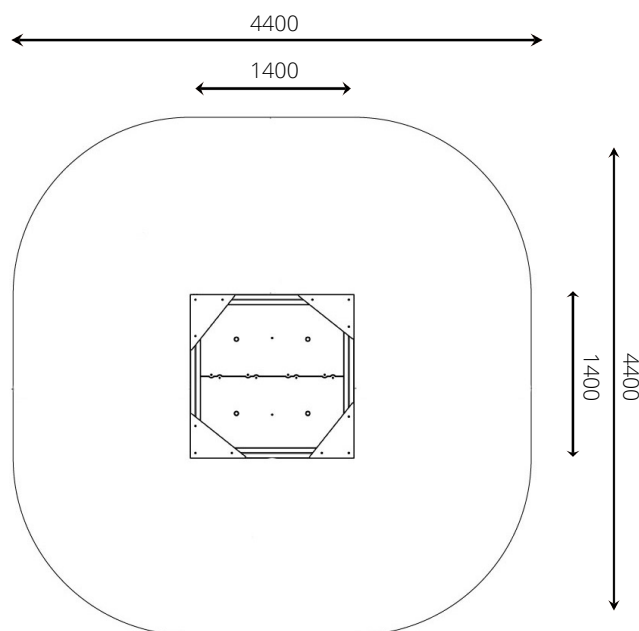

Gebruikers

8

2 - 16 jaar

* Aan de opties kunnen extra kosten verbonden zijn.

Alle afbeeldingen en uitvoeringen onder voorbehoud.

VPL-06-WD1482 Zandbak Kubus

Toestelspecificaties

Opvangzone	4,4 x 4,4 m
Obstakelvrije zone	4,4 x 4,4 m
Valhoogte	0,8 m
Afmetingen toestel	1,4 x 1,4 m
Totale hoogte	0,8 m

Materialen

Constructie	Verduurzaamd grenen
Constructie	Gecoat metaal

Ondergrondspecificaties

- ✓ Valdempende ondergrond vereist
- m² 17,3 m²

Materiaal	Omschrijving	Min. laagdikte	Max. valhoogte
Beton/steen			≤ 600 mm
Gras			≤ 1500 mm
Boomschors Houtsnipppers	20 - 80 mm	300 mm	≤ 2000 mm
	5 - 30 mm	400 mm	≤ 3000 mm
Zand Grind	0,2 - 2 mm *	300 mm	≤ 2000 mm
	2 - 8 mm *	400 mm	≤ 3000 mm
Overig	Naar beproeving volgens HIC (EN-1177)		Volgens beproeving

* korrelgrootte