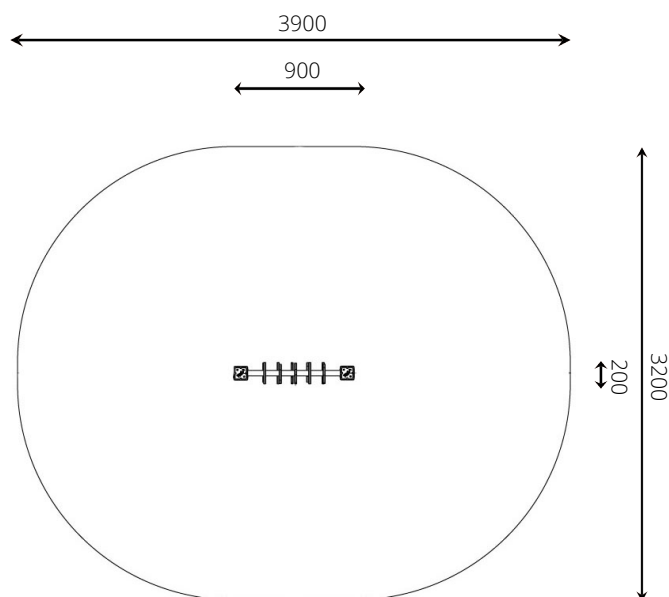

Toestelspecificaties

Opvangzone	3,9 x 3,2 m
Obstakelvrije zone	3,9 x 3,2 m
Valhoogte	< 0,6 m
Afmetingen toestel	0,9 x 0,2 m
Totale hoogte	1,3 m

Materialen

Constructie	Verduurzaamd grenen
Stang	RVS

Ondergrondspecificaties

* korrelgrootte