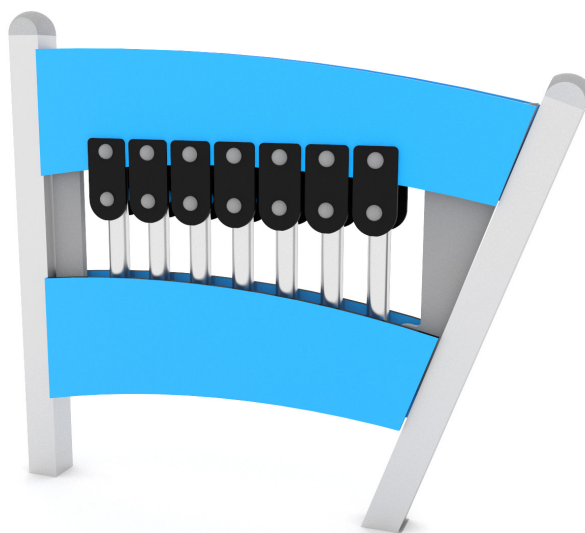

#### Productomschrijving

Met Speelpaneel Klingel maak jij de mooiste muziek die er is. Bespeel het paneel door de zwarte lipjes tegen de buizen te laten komen.