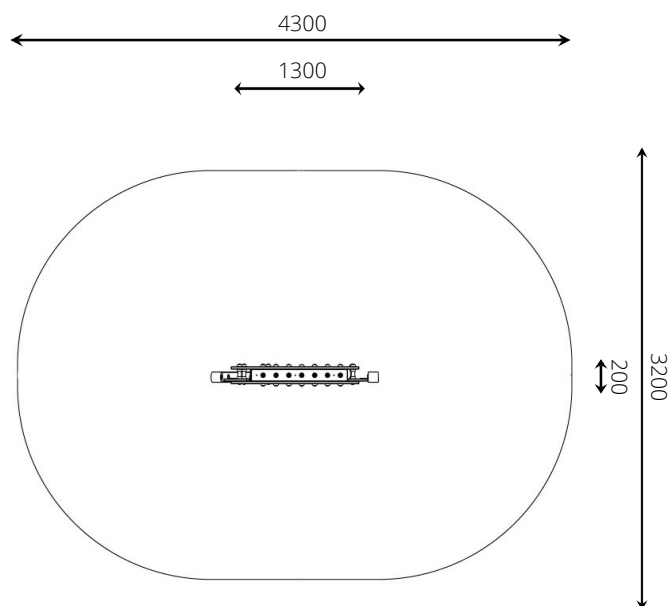

### Toestelspecificaties

Opvangzone	4,3 x 3,2 m
Obstakelvrije zone	4,3 x 3,2 m
Valhoogte	< 0,6 m
Afmetingen toestel	1,3 x 0,2 m
Totale hoogte	1,2 m