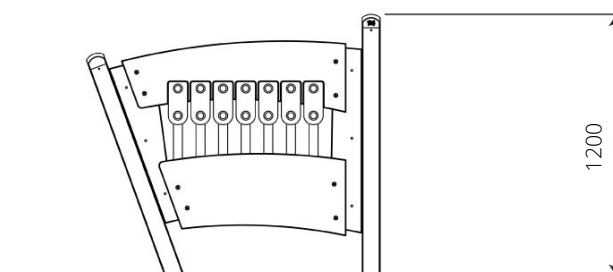

Materialen

Constructie	Gecoat metaal
Paneel	HDPE (weerbestendig)