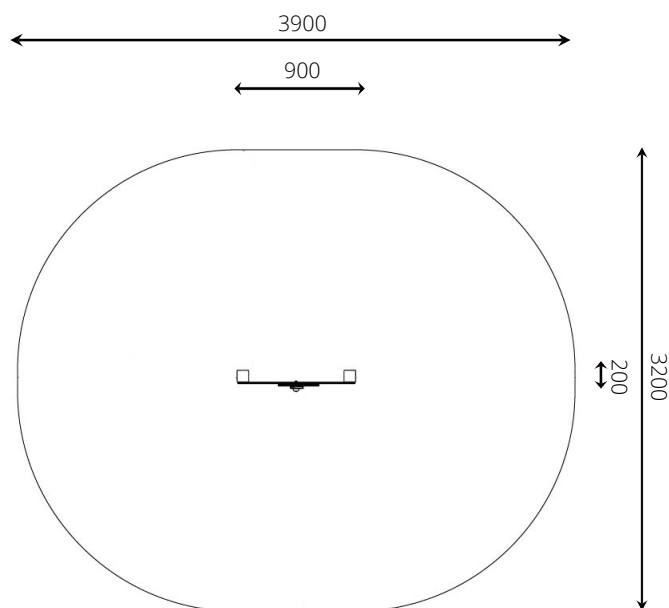

2 - 12 jaar

* Aan de opties kunnen extra kosten verbonden zijn.

Alle afbeeldingen en uitvoeringen onder voorbehoud.

Toestelspecificaties

Opvangzone	3,9 x 3,2 m
Obstakelvrije zone	3,9 x 3,2 m
Valhoogte	< 0,6 m
Afmetingen toestel	0,9 x 0,2 m
Totale hoogte	1,4 m

Materialen

Constructie	Gecoat metaal
Paneel	HDPE (weerbestendig)

Ondergrondspecificaties

- ✓ Geen valdempende ondergrond vereist
- m² 10,1 m²

Materiaal	Omschrijving	Min. laagdikte	Max. valhoogte
Beton/steen			≤ 600 mm
Gras			≤ 1500 mm
Boomschors Houtsnippen	20 - 80 mm	300 mm	≤ 2000 mm
	5 - 30 mm	400 mm	≤ 3000 mm
Zand Grind	0,2 - 2 mm *	300 mm	≤ 2000 mm
	2 - 8 mm *	400 mm	≤ 3000 mm
Overig	Naar beproeving volgens HIC (EN-1177)		Volgens beproeving
* korrelgrootte			