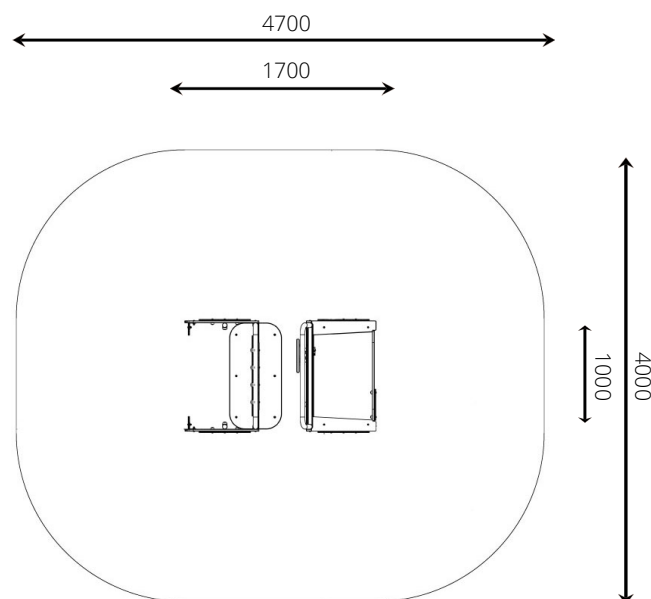

### Gebruikers

5

0 - 12 jaar

\* Aan de opties kunnen extra kosten verbonden zijn.

Alle afbeeldingen en uitvoeringen onder voorbehoud.

### Toestelspecificaties

Opvangzone	4,7 x 4,0 m
Obstakelvrije zone	4,7 x 4,0 m
Valhoogte	< 0,6 m
Afmetingen toestel	1,7 x 1,0 m
Totale hoogte	1,0 m