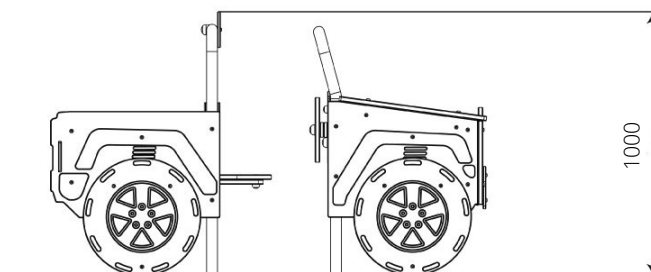

Materialen

Constructie	Gecoat metaal
Paneel	HDPE (weerbestendig)

Ondergrondspecificaties

- ✓ Geen valdempende ondergrond vereist
- m² 17,0 m²

Materiaal	Omschrijving	Min. laagdikte	Max. valhoogte
Beton/steen			≤ 600 mm
Gras			≤ 1500 mm
Boomschors Houtsnippen	20 - 80 mm	300 mm	≤ 2000 mm
	5 - 30 mm	400 mm	≤ 3000 mm
Zand Grind	0,2 - 2 mm *	300 mm	≤ 2000 mm
	2 - 8 mm *	400 mm	≤ 3000 mm
Overig	Naar beproeving volgens HIC (EN-1177)		Volgens beproeving

* korrelgrootte