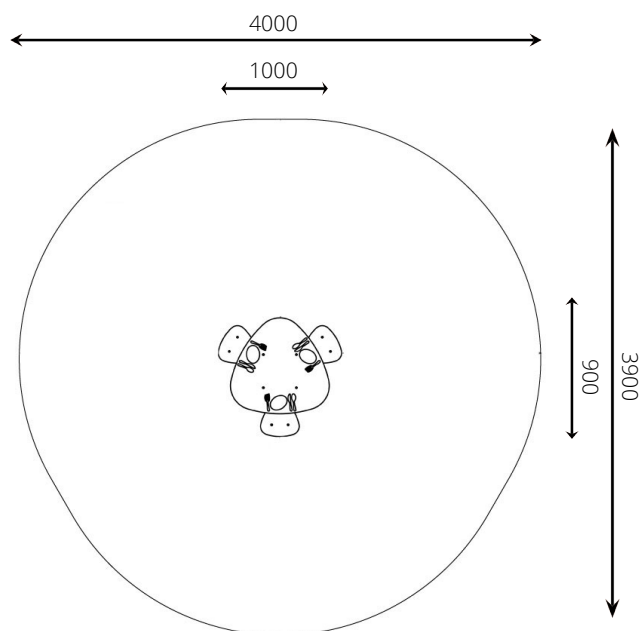

2 - 12 jaar

* Aan de opties kunnen extra kosten verbonden zijn.

Alle afbeeldingen en uitvoeringen onder voorbehoud.

Toestelspecificaties

Opvangzone	4,0 x 3,9 m
Obstakelvrije zone	4,0 x 3,9 m
Valhoogte	< 0,6 m
Afmetingen toestel	1,0 x 3,9 m
Totale hoogte	0,6 m

Materialen

Constructie	Gecoat metaal
Panelen	HPL (waterbestendig)

Ondergrondspecificaties

- ✓ Geen valdempende ondergrond vereist
- m² 11,9 m²

Materiaal	Omschrijving	Min. laagdikte	Max. valhoogte
Beton/steen			≤ 600 mm
Gras			≤ 1500 mm
Boomschors Houtsnippers	20 - 80 mm	300 mm	≤ 2000 mm
	5 - 30 mm	400 mm	≤ 3000 mm
Zand Grind	0,2 - 2 mm *	300 mm	≤ 2000 mm
	2 - 8 mm *	400 mm	≤ 3000 mm
Overig	Naar beproeving volgens HIC (EN-1177)		Volgens beproeving

* korrelgrootte