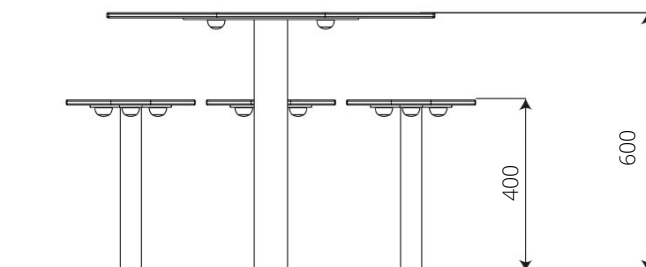

2 - 12 jaar

* Aan de opties kunnen extra kosten verbonden zijn.

Alle afbeeldingen en uitvoeringen onder voorbehoud.

Toestelspecificaties

Opvangzone	4,0 x 3,9 m
Obstakelvrije zone	4,0 x 3,9 m
Valhoogte	< 0,6 m
Afmetingen toestel	1,0 x 3,9 m
Totale hoogte	0,6 m

Materialen

Constructie	Gecoat metaal
Panelen	HPL (waterbestendig)

Ondergrondspecificaties

- ✓ Geen valdempende ondergrond vereist
- m² 11,9 m²

Materiaal	Omschrijving	Min. laagdikte	Max. valhoogte
Beton/steen			≤ 600 mm
Gras			≤ 1500 mm
Boomschors Houtsnippers	20 - 80 mm	300 mm	≤ 2000 mm
	5 - 30 mm	400 mm	≤ 3000 mm
Zand Grind	0,2 - 2 mm *	300 mm	≤ 2000 mm
	2 - 8 mm *	400 mm	≤ 3000 mm
Overig	Naar beproeving volgens HIC (EN-1177)		Volgens beproeving