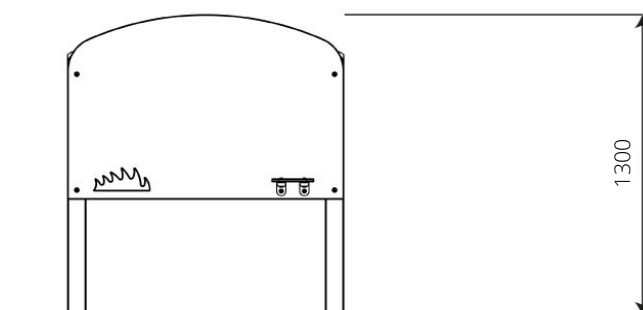

Materialen

Constructie	Gecoat metaal
Paneel	Multiplex (waterdicht)