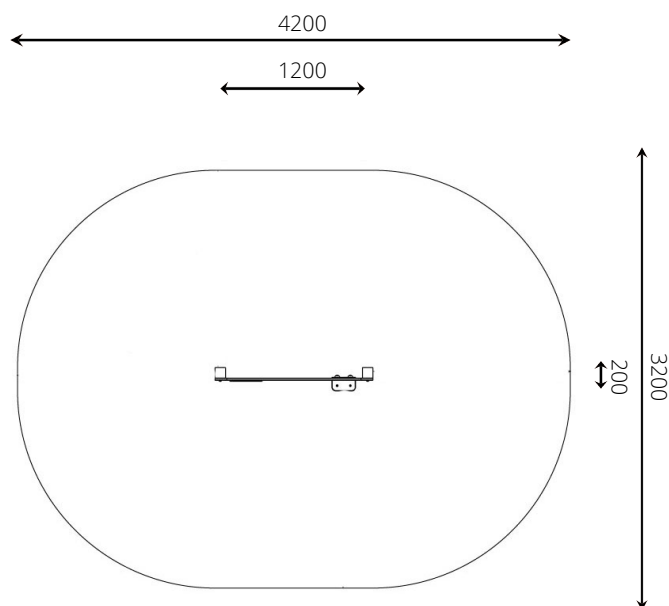

### Toestelspecificaties

Opvangzone	4,2 x 3,2 m
Obstakelvrije zone	4,2 x 3,2 m
Valhoogte	< 0,6 m
Afmetingen toestel	1,2 x 0,2 m
Totale hoogte	1,3 m