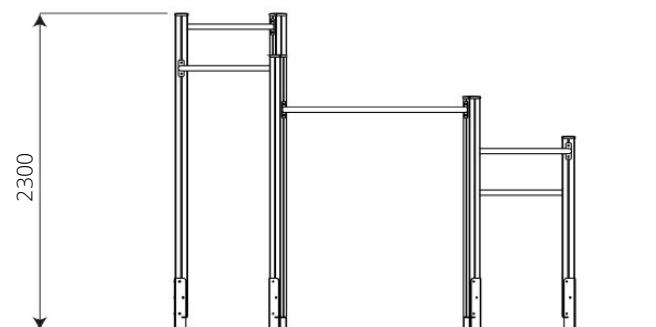

Opvangzone	6,4 x 6,4 m
Obstakelvrije zone	6,4 x 6,4 m
Valhoogte	2,2 m
Afmetingen toestel	2,9 x 2,6 m
Totale hoogte	2,3 m

Materialen

Constructie	Verduurzaamd grenen
Duikelstang	RVS

Ondergrondspecificaties