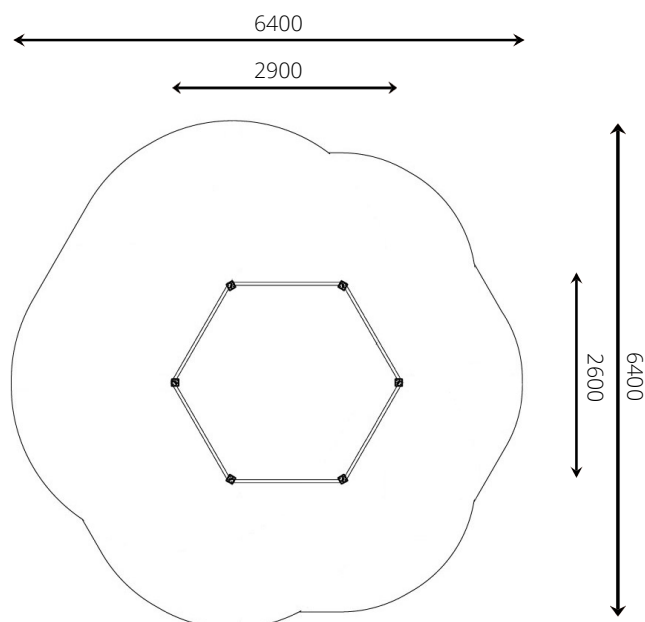

Opvangzone	6,4 x 6,4 m
Obstakelvrije zone	6,4 x 6,4 m
Valhoogte	2,2 m
Afmetingen toestel	2,9 x 2,6 m
Totale hoogte	2,3 m

Materialen

Constructie	Verduurzaamd grenen
Duikelstang	RVS

Ondergrondspecificaties

* korrelgrootte