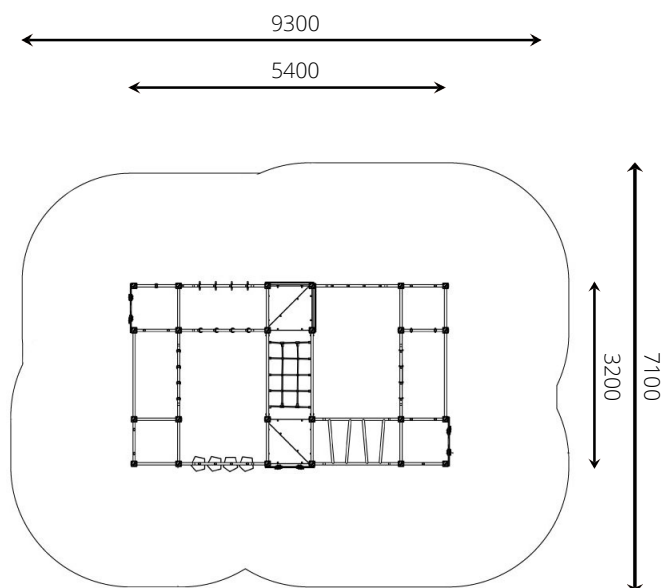

4 - 16 jaar

* Aan de opties kunnen extra kosten verbonden zijn.

Alle afbeeldingen en uitvoeringen onder voorbehoud.

VPL-05-WD1463 Klimcombinatie Jake

Toestelspecificaties

Opvangzone	9,3 x 7,1 m
Obstakelvrije zone	9,3 x 7,1 m
Valhoogte	2,2 m
Afmetingen toestel	5,4 x 3,2 m
Totale hoogte	2,3 m

Materialen

Constructie	Verduurzaamd grenen
Platform	Multiplex (antislip & waterdicht)
Paneel	HDPE (weerbestendig)

Ondergrondspecificaties

- ✓ Valdempende ondergrond vereist
- m² 60,4 m²

Materiaal	Omschrijving	Min. laagdikte	Max. valhoogte
Beton/steen			≤ 600 mm
Gras			≤ 1500 mm
Boomschors Houtsnippers	20 - 80 mm	300 mm	≤ 2000 mm
	5 - 30 mm	400 mm	≤ 3000 mm
Zand Grind	0,2 - 2 mm *	300 mm	≤ 2000 mm
	2 - 8 mm *	400 mm	≤ 3000 mm
Overig	Naar beproeving volgens HIC (EN-1177)		Volgens beproeving

* korrelgrootte