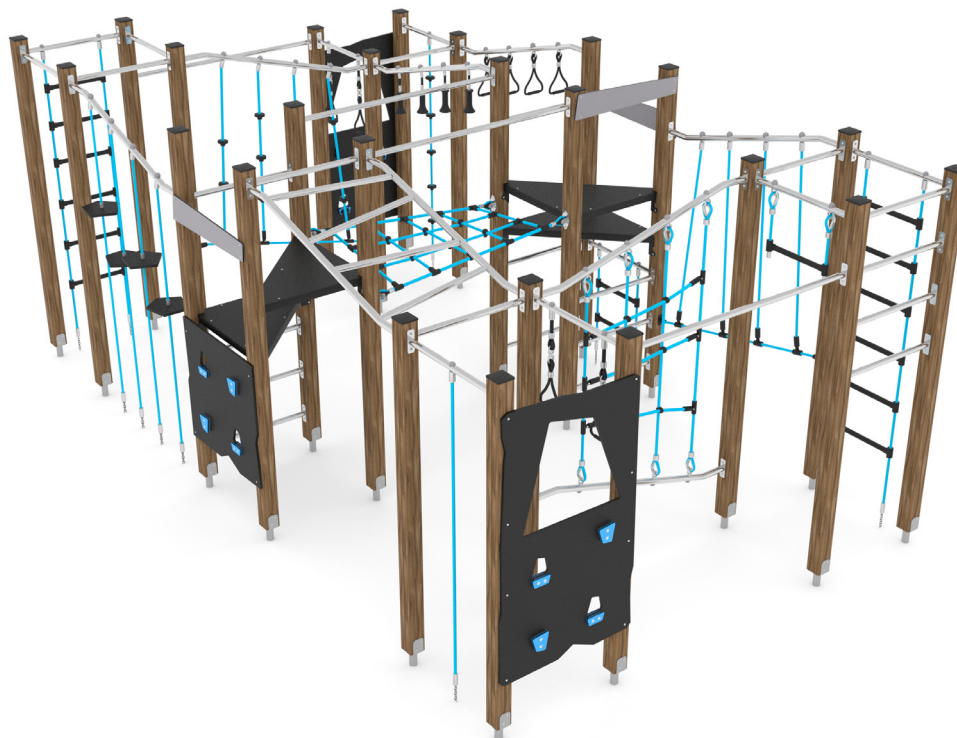

Productblad

VPL-05-WD1463 Klimcombinatie Jake

Productomschrijving

Klauteren, klimmen, voel je als een aapje in de jungle op dit klimtoestel.

Opties *

Speelwaarden

Gebruikers

52

4 - 16 jaar

* Aan de opties kunnen extra kosten verbonden zijn.

Alle afbeeldingen en uitvoeringen onder voorbehoud.

VPL-05-WD1463 Klimcombinatie Jake

Toestelspecificaties

Opvangzone	9,3 x 7,1 m
Obstakelvrije zone	9,3 x 7,1 m
Valhoogte	2,2 m
Afmetingen toestel	5,4 x 3,2 m
Totale hoogte	2,3 m

Materialen

Constructie	Verduurzaamd grenen
Platform	Multiplex (antislip & waterdicht)
Paneel	HDPE (weerbestendig)

Ondergrondspecificaties

- ✓ Valdempende ondergrond vereist
- m² 60,4 m²

Materiaal	Omschrijving	Min. laagdikte	Max. valhoogte
Beton/steen			≤ 600 mm
Gras			≤ 1500 mm
Boomschors Houtsnippers	20 - 80 mm	300 mm	≤ 2000 mm
	5 - 30 mm	400 mm	≤ 3000 mm
Zand Grind	0,2 - 2 mm *	300 mm	≤ 2000 mm
	2 - 8 mm *	400 mm	≤ 3000 mm
Overig	Naar beproeving volgens HIC (EN-1177)		Volgens beproeving