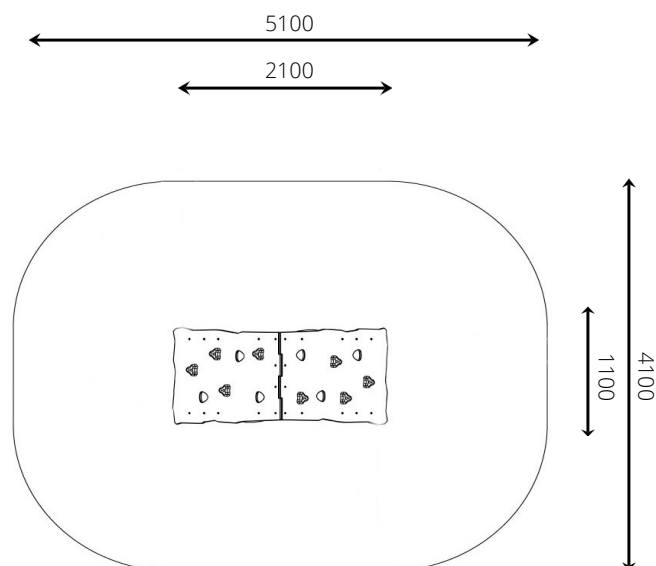

### Toestelspecificaties

Opvangzone	5,1 x 4,1 m
Obstakelvrije zone	5,1 x 4,1 m
Valhoogte	1,2 m
Afmetingen toestel	2,1 x 1,1 m
Totale hoogte	1,3 m