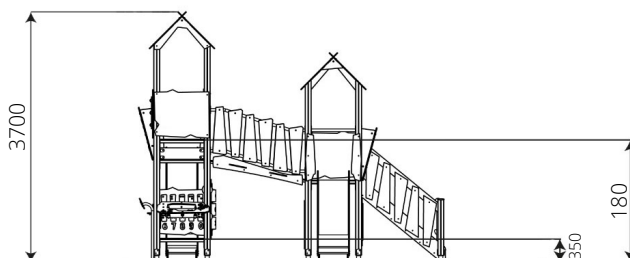

Opties *

Speelwaarden

Gebruikers

29

2 - 16 jaar

* Aan de opties kunnen extra kosten verbonden zijn.

Alle afbeeldingen en uitvoeringen onder voorbehoud.

VPL-03-WD1504 Spielcombinatie Bjorn

Toestelspecificaties

Opvangzone	8,4 x 7,6 m
Obstakelvrije zone	8,4 x 7,6 m
Valhoogte	1,8 m
Afmetingen toestel	4,6 x 4,4 m
Totale hoogte	3,7 m

Materialen

Constructie	Verduurzaamd grenen
Platform	HPL (antislip & waterdicht)
Paneel	HDPE (weerbestendig)
Glijbaan	RVS met HDPE wangen

Ondergrondspecificaties

- ✓ Valdempende ondergrond vereist
- m² 43,4 m²

Materiaal	Omschrijving	Min. laagdikte	Max. valhoogte
Beton/steen			≤ 600 mm
Gras			≤ 1500 mm
Boomschors Houtsnippers	20 - 80 mm	300 mm	≤ 2000 mm
	5 - 30 mm	400 mm	≤ 3000 mm
Zand Grind	0,2 - 2 mm *	300 mm	≤ 2000 mm
	2 - 8 mm *	400 mm	≤ 3000 mm
Overig	Naar beproeving volgens HIC (EN-1177)		Volgens beproeving