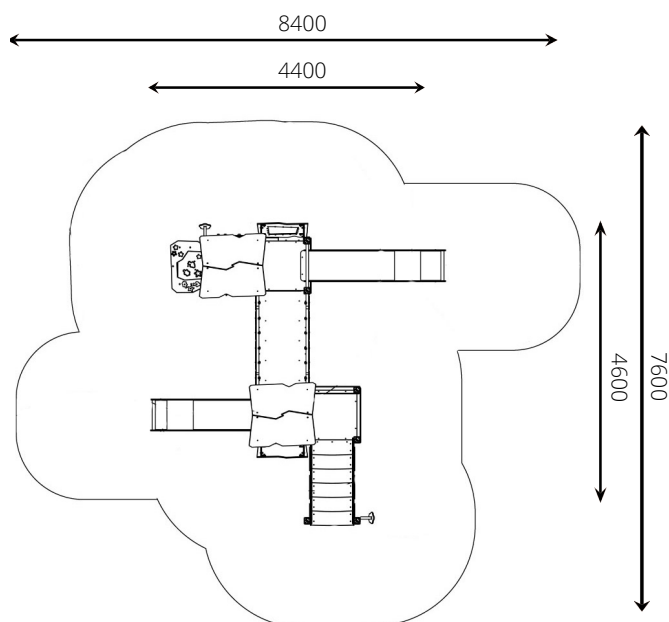

Productblad

VPL-03-WD1504 Speelcombinatie Bjorn

Productomschrijving

De speelcombinatie bestaat uit twee torens met elk een eigen glijbaan. Klim via de vaste trap omhoog en kies met welke glijbaan je naar beneden gaat. Onder de torens zijn nog diverse speelaanleidingen aanwezig voor de kleinere kinderen. Verder kan er gezellig een praatje gemaakt worden via de walkie-talkie flowers.

Toestelspecificaties

Opvangzone	8,4 x 7,6 m
Obstakelvrije zone	8,4 x 7,6 m
Valhoogte	1,8 m
Afmetingen toestel	4,6 x 4,4 m
Totale hoogte	3,7 m

Materialen

Constructie	Verduurzaamd grenen
Platform	HPL (antislip & waterdicht)
Paneel	HDPE (weerbestendig)
Glijbaan	RVS met HDPE wangen

Ondergrondspecificaties

- ✓ Valdempende ondergrond vereist
- m² 43,4 m²

Materiaal	Omschrijving	Min. laagdikte	Max. valhoogte
Beton/steen			≤ 600 mm
Gras			≤ 1500 mm
Boomschors Houtsnippers	20 - 80 mm	300 mm	≤ 2000 mm
	5 - 30 mm	400 mm	≤ 3000 mm
Zand Grind	0,2 - 2 mm *	300 mm	≤ 2000 mm
	2 - 8 mm *	400 mm	≤ 3000 mm
Overig	Naar beproeving volgens HIC (EN-1177)		Volgens beproeving

* korrelgrootte