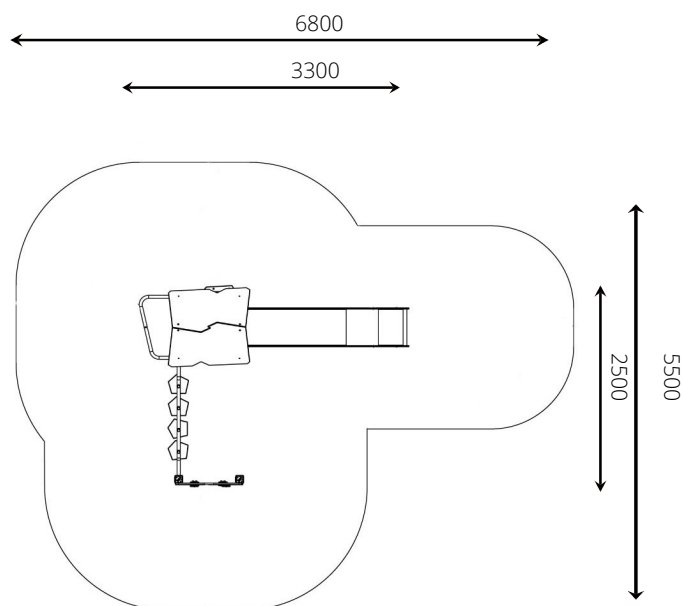

info@replay-speeltoestellen.nl
www.replay-speeltoestellen.nl
IBAN NL39 ABNA 0849 3593 09
BTW NL813533119B01

The world is your playground

Toestelspecificaties

Opvangzone	6,8 x 5,5 m
Obstakelvrije zone	6,8 x 5,5 m
Valhoogte	1,5 m
Afmetingen toestel	3,3 x 2,5 m
Totale hoogte	3,4 m

Materialen

Constructie	Verduurzaamd grenen
Platform	HPL (antislip & waterdicht)
Paneel	HDPE (weerbestendig)
Glijbaan	RVS
Brandweerglijstang	RVS

Ondergrondspecificaties

- ✓ Valdempende ondergrond vereist
- m² 26,4 m²

Materiaal	Omschrijving	Min. laagdikte	Max. valhoogte
Beton/steen			≤ 600 mm
Gras			≤ 1500 mm
Boomschors Houtsnippers	20 - 80 mm	300 mm	≤ 2000 mm
	5 - 30 mm	400 mm	≤ 3000 mm
Zand Grind	0,2 - 2 mm *	300 mm	≤ 2000 mm
	2 - 8 mm *	400 mm	≤ 3000 mm
Overig	Naar beproeving volgens HIC (EN-1177)		Volgens beproeving

* korrelgrootte