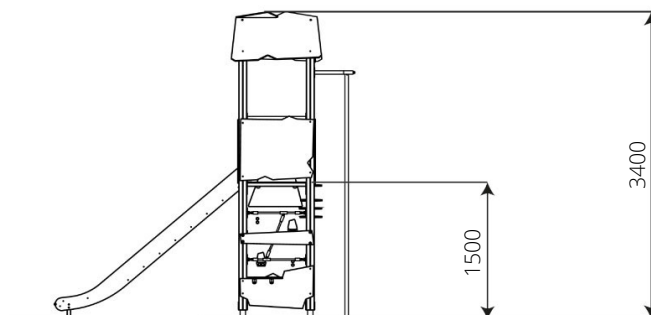

Materialen

Constructie	Verduurzaamd grenen
Platform	HPL (antislip & waterdicht)
Paneel	HDPE (weerbestendig)
Glijbaan	RVS
Brandweerglijstang	RVS