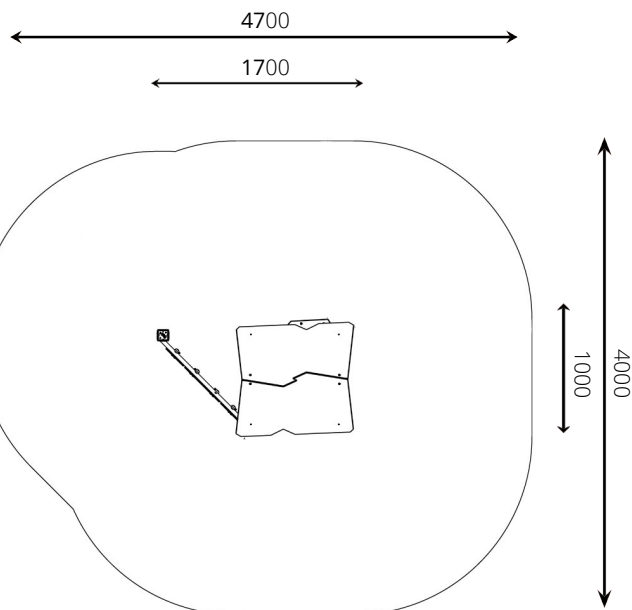

Productblad

VPL-03-WD1402-C3 Speelhuisje Nova blauw

Productomschrijving

Speelhuisje Nova met opstapplateau.

Opties *

Speelwaarden

Gebruikers

6

0 - 6 jaar

* Aan de opties kunnen extra kosten verbonden zijn.

Alle afbeeldingen en uitvoeringen onder voorbehoud.

VPL-03-WD1402-C3 Speelhuisje Nova blauw

Toestelspecificaties

Opvangzone	4,7 x 4,0 m
Obstakelvrije zone	4,7 x 4,0 m
Valhoogte	< 0,6 m
Afmetingen toestel	1,7 x 1,0 m
Totale hoogte	2,0 m

Materialen

Constructie	Verduurzaamd grenen
Paneel	HDPE (weerbestendig)

Ondergrondspecificaties

- ✓ Geen valdempende ondergrond vereist
- m² 15,6 m²

Materiaal	Omschrijving	Min. laagdikte	Max. valhoogte
Beton/steen			≤ 600 mm
Gras			≤ 1500 mm
Boomschors Houtsnippen	20 - 80 mm	300 mm	≤ 2000 mm
	5 - 30 mm	400 mm	≤ 3000 mm
Zand Grind	0,2 - 2 mm *	300 mm	≤ 2000 mm
	2 - 8 mm *	400 mm	≤ 3000 mm
Overig	Naar beproeving volgens HIC (EN-1177)		Volgens beproeving

* korrelgrootte