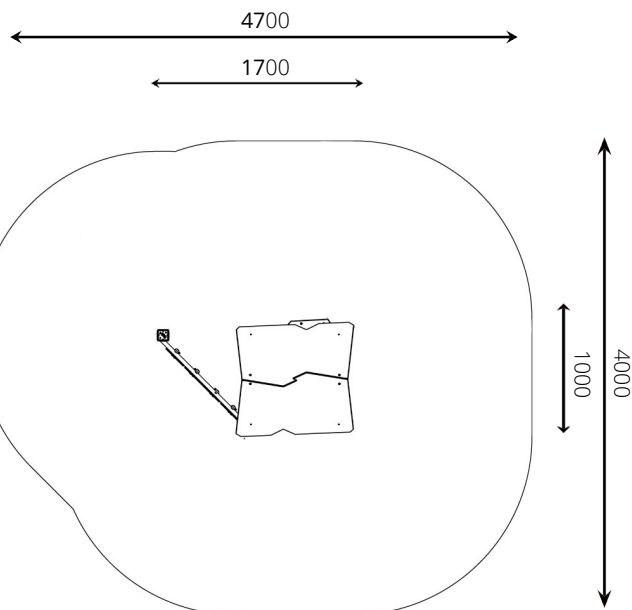

Productblad

VPL-03-WD1402-C2 Speelhuisje Nova rood

Productomschrijving

Speelhuisje Nova met opstapplateau.

Opties *

Speelwaarden

Gebruikers

6

0 - 6 jaar

* Aan de opties kunnen extra kosten verbonden zijn.

Alle afbeeldingen en uitvoeringen onder voorbehoud.

VPL-03-WD1402-C2 Speelhuisje Nova rood

Toestelspecificaties

Opvangzone	4,7 x 4,0 m
Obstakelvrije zone	4,7 x 4,0 m
Valhoogte	< 0,6 m
Afmetingen toestel	1,7 x 1,0 m
Totale hoogte	2,0 m

Materialen

Constructie	Verduurzaamd grenen
Paneel	HDPE (weerbestendig)

Ondergrondspecificaties

- ✓ Geen valdempende ondergrond vereist
- m² 15,6 m²

Materiaal	Omschrijving	Min. laagdikte	Max. valhoogte
Beton/steen			≤ 600 mm
Gras			≤ 1500 mm
Boomschors Houtsnipper	20 - 80 mm	300 mm	≤ 2000 mm
	5 - 30 mm	400 mm	≤ 3000 mm
Zand Grind	0,2 - 2 mm *	300 mm	≤ 2000 mm
	2 - 8 mm *	400 mm	≤ 3000 mm
Overig	Naar beproeving volgens HIC (EN-1177)		Volgens beproeving

* korrelgrootte