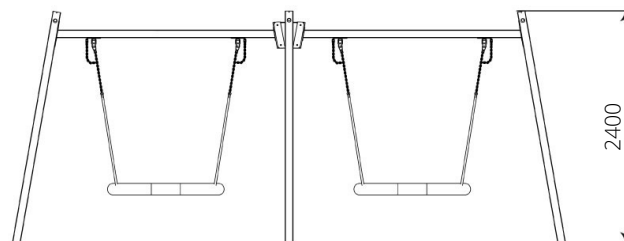

Speelwaarden

Gebruikers

14

0 - 16 jaar

* Aan de opties kunnen extra kosten verbonden zijn.

Alle afbeeldingen en uitvoeringen onder voorbehoud.

Toestelspecificaties

Opvangzone	7,4 x 5,0 m
Obstakelvrije zone	7,4 x 5,0 m
Valhoogte	1,3 m
Afmetingen toestel	5,8 x 2,0 m
Totale hoogte	2,4 m

Materialen

Constructie | Gecoat metaal

Ondergrondspecificaties

✓ Valdempende ondergrond vereist

m² 37,0 m²

Materiaal	Omschrijving	Min. laagdikte	Max. valhoogte
Beton/steen			≤ 600 mm
Gras			≤ 1500 mm
Boomschors Houtsnipppers	20 - 80 mm	300 mm	≤ 2000 mm
	5 - 30 mm	400 mm	≤ 3000 mm
Zand Grind	0,2 - 2 mm *	300 mm	≤ 2000 mm
	2 - 8 mm *	400 mm	≤ 3000 mm
Overig	Naar beproeving volgens HIC (EN-1177)		Volgens beproeving