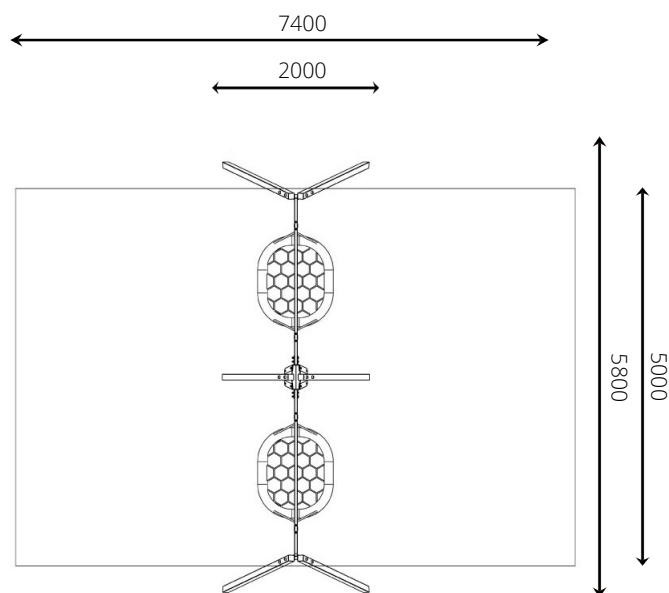

Productblad

VPL-02-ST1497 Combischommel Koekoek GM

Productomschrijving

Nooit meer wachten totdat die ene vogelnestschommel vrij is? Kies voor een dubbele vogelnestschommel!

Opties *

C2
C3
C4
C6
C12
C13
RVS
 Het toestel is leverbaar in RVS (VPL-02-ST1497-RVS).

Speelwaarden

Gebruikers

14

0 - 16 jaar

* Aan de opties kunnen extra kosten verbonden zijn.

Alle afbeeldingen en uitvoeringen onder voorbehoud.

Toestelspecificaties

Opvangzone	7,4 x 5,0 m
Obstakelvrije zone	7,4 x 5,0 m
Valhoogte	1,3 m
Afmetingen toestel	5,8 x 2,0 m
Totale hoogte	2,4 m

Materialen

Constructie | Gecoat metaal

Ondergrondspecificaties

✓ Valdempende ondergrond vereist

m² 37,0 m²

Materiaal	Omschrijving	Min. laagdikte	Max. valhoogte
Beton/steen			≤ 600 mm
Gras			≤ 1500 mm
Boomschors Houtsnipppers	20 - 80 mm	300 mm	≤ 2000 mm
	5 - 30 mm	400 mm	≤ 3000 mm
Zand Grind	0,2 - 2 mm *	300 mm	≤ 2000 mm
	2 - 8 mm *	400 mm	≤ 3000 mm
Overig	Naar beproeving volgens HIC (EN-1177)		Volgens beproeving

* korrelgrootte