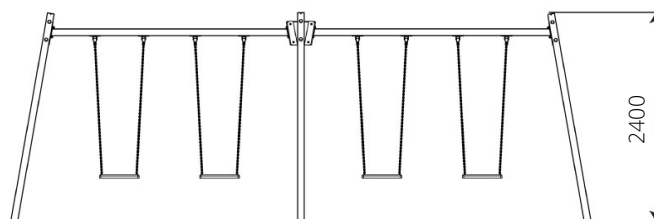

Ondergrondspecificaties

✓ Valdempende ondergrond vereist

m² 43,7 m²

Materiaal	Omschrijving	Min. laagdikte	Max. valhoogte
Beton/steen			≤ 600 mm
Gras			≤ 1500 mm
Boomschors Houtsnipper	20 - 80 mm	300 mm	≤ 2000 mm
	5 - 30 mm	400 mm	≤ 3000 mm
Zand Grind	0,2 - 2 mm *	300 mm	≤ 2000 mm
	2 - 8 mm *	400 mm	≤ 3000 mm
Overig	Naar beproeving volgens HIC (EN-1177)		Volgens beproeving
* korrelgrootte