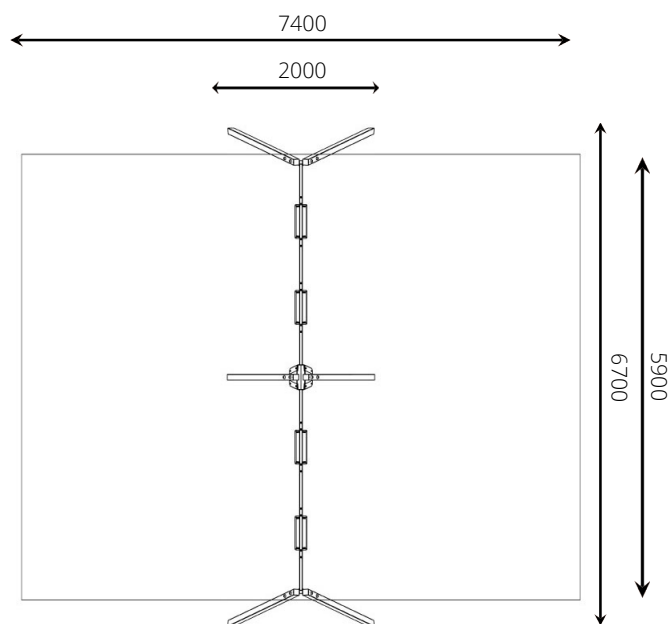

### Toestelspecificaties

Opvangzone	7,4 x 5,9 m
Obstakelvrije zone	7,4 x 5,9 m
Valhoogte	1,3 m
Afmetingen toestel	6,7 x 2,0 m
Totale hoogte	2,4 m