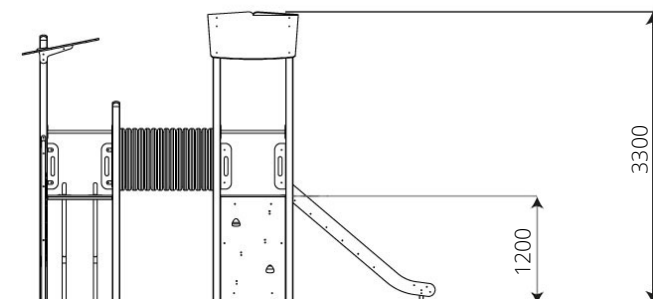

Opties *

Speelwaarden

Gebruikers

14

4 - 12 jaar

* Aan de opties kunnen extra kosten verbonden zijn.

Alle afbeeldingen en uitvoeringen onder voorbehoud.

VPL-02-0204 Spielcombinatie Lara

Toestelspecificaties

Opvangzone	8,1 x 7,3 m
Obstakelvrije zone	8,1 x 7,3 m
Valhoogte	1,8 m
Afmetingen toestel	4,6 x 4,1 m
Totale hoogte	3,3 m

Materialen

Constructie	Gecoat metaal
Platform	Multiplex (antislip & waterdicht)
Paneel	HDPE (weerbestendig)
Glijbaan	RVS met HDPE wangen
Kruipbuis	PP

Ondergrondspecificaties

- ✓ Valdempende ondergrond vereist
- m² 38,2 m²

Materiaal	Omschrijving	Min. laagdikte	Max. valhoogte
Beton/steen			≤ 600 mm
Gras			≤ 1500 mm
Boomschors Houtsnippers	20 - 80 mm	300 mm	≤ 2000 mm
	5 - 30 mm	400 mm	≤ 3000 mm
Zand Grind	0,2 - 2 mm *	300 mm	≤ 2000 mm
	2 - 8 mm *	400 mm	≤ 3000 mm
Overig	Naar beproeving volgens HIC (EN-1177)		Volgens beproeving