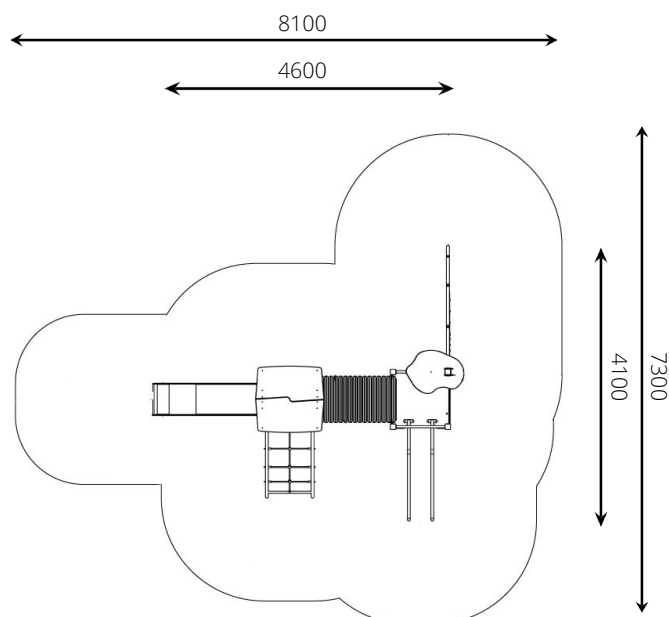

Opties *

Speelwaarden

Gebruikers

14

4 - 12 jaar

* Aan de opties kunnen extra kosten verbonden zijn.

Alle afbeeldingen en uitvoeringen onder voorbehoud.

VPL-02-0204 Spielcombinatie Lara

Toestelspecificaties

Opvangzone	8,1 x 7,3 m
Obstakelvrije zone	8,1 x 7,3 m
Valhoogte	1,8 m
Afmetingen toestel	4,6 x 4,1 m
Totale hoogte	3,3 m

Materialen

Constructie	Gecoat metaal
Platform	Multiplex (antislip & waterdicht)
Paneel	HDPE (weerbestendig)
Glijbaan	RVS met HDPE wangen
Kruipbuis	PP

Ondergrondspecificaties

- ✓ Valdempende ondergrond vereist
- m² 38,2 m²

Materiaal	Omschrijving	Min. laagdikte	Max. valhoogte
Beton/steen			≤ 600 mm
Gras			≤ 1500 mm
Boomschors Houtsnippers	20 - 80 mm	300 mm	≤ 2000 mm
	5 - 30 mm	400 mm	≤ 3000 mm
Zand Grind	0,2 - 2 mm *	300 mm	≤ 2000 mm
	2 - 8 mm *	400 mm	≤ 3000 mm
Overig	Naar beproeving volgens HIC (EN-1177)		Volgens beproeving

* korrelgrootte