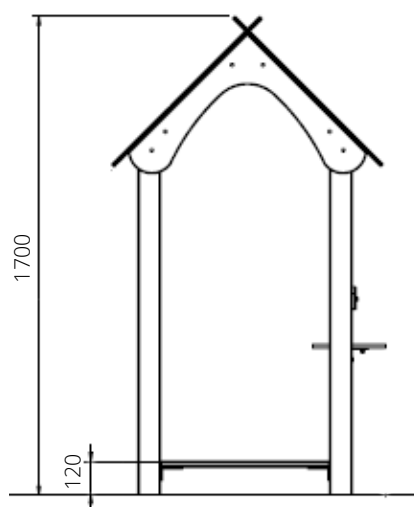

* Aan de opties kunnen extra kosten verbonden zijn.

Alle afbeeldingen en uitvoeringen onder voorbehoud.

VPL-01-0100-RVS-C1 Speelhuisje Amber RVS groen

Toestelspecificaties

Opvangzone	4,0 x 4,0 m
Obstakelvrije zone	4,0 x 4,0 m
Valhoogte	< 0,6 m
Afmetingen toestel	1,0 x 1,0 m
Totale hoogte	1,7 m

Materialen

Constructie	RVS
Platform	Multiplex (antislip & waterdicht)
Paneel	HDPE (weerbestendig)

Ondergrondspecificaties

- ✓ Geen valdempende ondergrond vereist
- m² 14,1 m²

Materiaal	Omschrijving	Min. laagdikte	Max. valhoogte
Beton/steen			≤ 600 mm
Gras			≤ 1500 mm
Boomschors Houtsnippen	20 - 80 mm	300 mm	≤ 2000 mm
	5 - 30 mm	400 mm	≤ 3000 mm
Zand Grind	0,2 - 2 mm *	300 mm	≤ 2000 mm
	2 - 8 mm *	400 mm	≤ 3000 mm
Overig	Naar beproeving volgens HIC (EN-1177)		Volgens beproeving
* korrelgrootte			