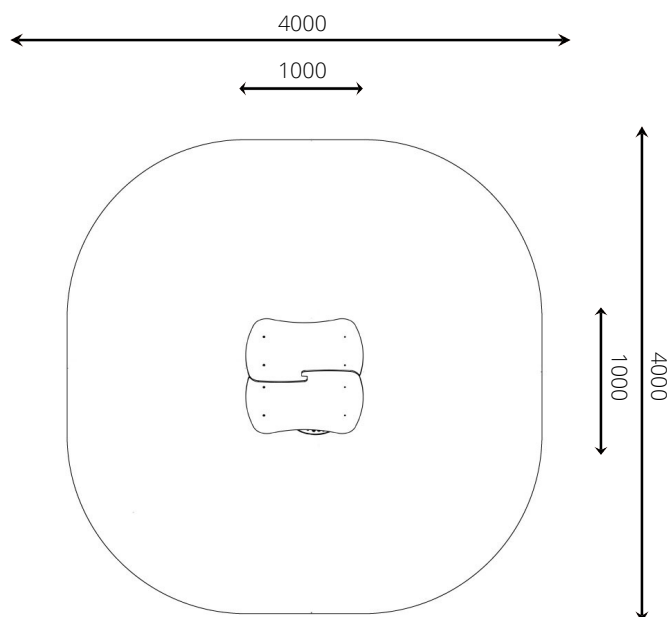

* Aan de opties kunnen extra kosten verbonden zijn.

Alle afbeeldingen en uitvoeringen onder voorbehoud.

VPL-01-0100-RVS-C1 Speelhuisje Amber RVS groen

Toestelspecificaties

Opvangzone	4,0 x 4,0 m
Obstakelvrije zone	4,0 x 4,0 m
Valhoogte	< 0,6 m
Afmetingen toestel	1,0 x 1,0 m
Totale hoogte	1,7 m

Materialen

Constructie	RVS
Platform	Multiplex (antislip & waterdicht)
Paneel	HDPE (weerbestendig)

Ondergrondspecificaties

- ✓ Geen valdempende ondergrond vereist
- m² 14,1 m²

Materiaal	Omschrijving	Min. laagdikte	Max. valhoogte
Beton/steen			≤ 600 mm
Gras			≤ 1500 mm
Boomschors Houtsnippen	20 - 80 mm	300 mm	≤ 2000 mm
	5 - 30 mm	400 mm	≤ 3000 mm
Zand Grind	0,2 - 2 mm *	300 mm	≤ 2000 mm
	2 - 8 mm *	400 mm	≤ 3000 mm
Overig	Naar beproeving volgens HIC (EN-1177)		Volgens beproeving
* korrelgrootte			