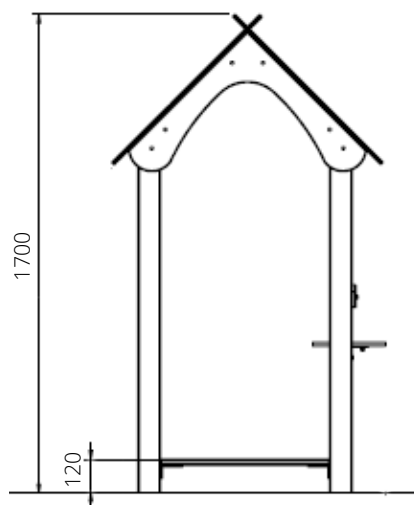

Materialen

Constructie	Gecoat metaal
Platform	Multiplex (antislip & waterdicht)
Paneel	HDPE (weerbestendig)