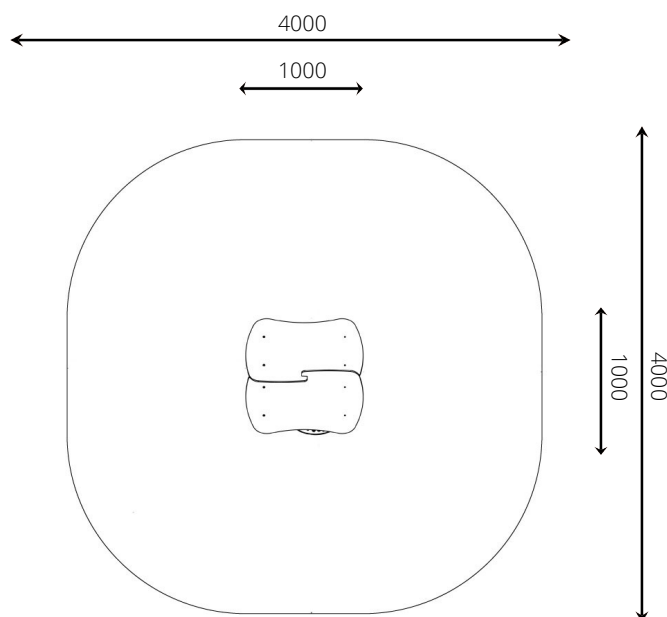

### Toestelspecificaties

Opvangzone	4,0 x 4,0 m
Obstakelvrije zone	4,0 x 4,0 m
Valhoogte	< 0,6 m
Afmetingen toestel	1,0 x 1,0 m
Totale hoogte	1,7 m