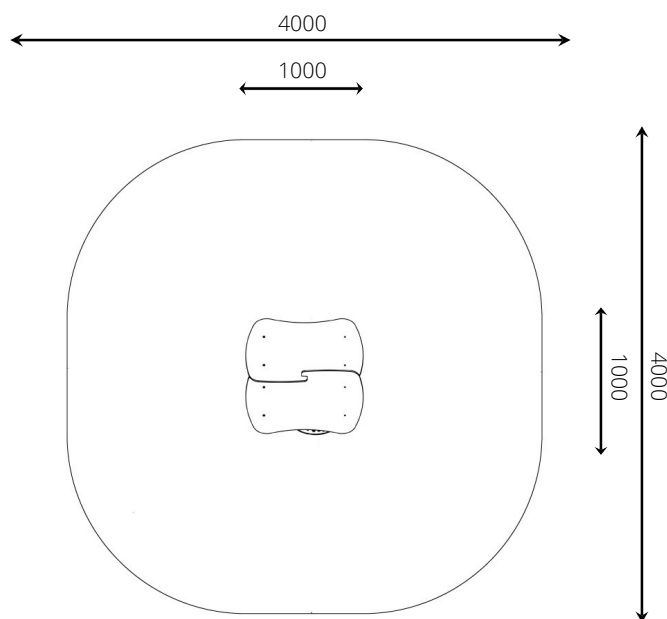

Gebruikers

* Aan de opties kunnen extra kosten verbonden zijn.

Alle afbeeldingen en uitvoeringen onder voorbehoud.

Toestelspecificaties

Opvangzone	4,0 x 4,0 m
Obstakelvrije zone	4,0 x 4,0 m
Valhoogte	< 0,6 m
Afmetingen toestel	1,0 x 1,0 m
Totale hoogte	1,7 m

Materialen

Constructie	Gecoat metaal
Platform	Multiplex (antislip & waterdicht)
Paneel	HDPE (weerbestendig)

Ondergrondspecificaties

- ✓ Geen valdempende ondergrond vereist
- m² 14,1 m²

Materiaal	Omschrijving	Min. laagdikte	Max. valhoogte
Beton/steen			≤ 600 mm
Gras			≤ 1500 mm
Boomschors Houtsnipper	20 - 80 mm	300 mm	≤ 2000 mm
	5 - 30 mm	400 mm	≤ 3000 mm
Zand Grind	0,2 - 2 mm *	300 mm	≤ 2000 mm
	2 - 8 mm *	400 mm	≤ 3000 mm
Overig	Naar beproeving volgens HIC (EN-1177)		Volgens beproeving
* korrelgrootte			