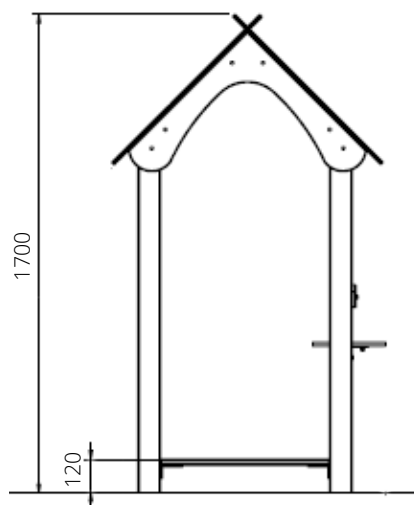

Gebruikers

* Aan de opties kunnen extra kosten verbonden zijn.

Alle afbeeldingen en uitvoeringen onder voorbehoud.

Toestelspecificaties

Opvangzone	4,0 x 4,0 m
Obstakelvrije zone	4,0 x 4,0 m
Valhoogte	< 0,6 m
Afmetingen toestel	1,0 x 1,0 m
Totale hoogte	1,7 m

Materialen

Constructie	Gecoat metaal
Platform	Multiplex (antislip & waterdicht)
Paneel	HDPE (weerbestendig)

Ondergrondspecificaties

- ✓ Geen valdempende ondergrond vereist
- m² 14,1 m²

Materiaal	Omschrijving	Min. laagdikte	Max. valhoogte
Beton/steen			≤ 600 mm
Gras			≤ 1500 mm
Boomschors Houtsnipper	20 - 80 mm	300 mm	≤ 2000 mm
	5 - 30 mm	400 mm	≤ 3000 mm
Zand Grind	0,2 - 2 mm *	300 mm	≤ 2000 mm
	2 - 8 mm *	400 mm	≤ 3000 mm
Overig	Naar beproeving volgens HIC (EN-1177)		Volgens beproeving
* korrelgrootte			