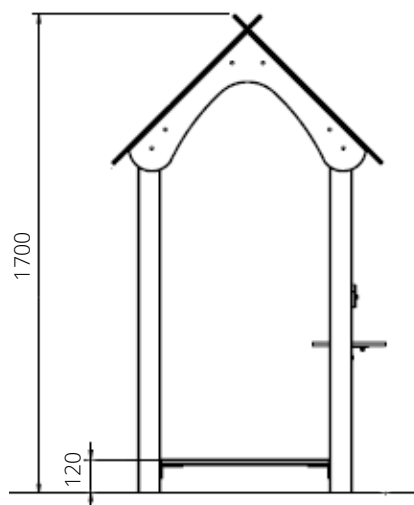

Gebruikers

* Aan de opties kunnen extra kosten verbonden zijn.

Alle afbeeldingen en uitvoeringen onder voorbehoud.

VPL-01-0100-GM-C1 Speelhuisje Amber GM groen

Toestelspecificaties

Opvangzone	4,0 x 4,0 m
Obstakelvrije zone	4,0 x 4,0 m
Valhoogte	< 0,6 m
Afmetingen toestel	1,0 x 1,0 m
Totale hoogte	1,7 m

Materialen

Constructie	Gecoat metaal
Platform	Multiplex (antislip & waterdicht)
Paneel	HDPE (weerbestendig)

Ondergrondspecificaties

- ✓ Geen valdempende ondergrond vereist
- m² 14,1 m²

Materiaal	Omschrijving	Min. laagdikte	Max. valhoogte
Beton/steen			≤ 600 mm
Gras			≤ 1500 mm
Boomschors Houtsnipper	20 - 80 mm	300 mm	≤ 2000 mm
	5 - 30 mm	400 mm	≤ 3000 mm
Zand Grind	0,2 - 2 mm *	300 mm	≤ 2000 mm
	2 - 8 mm *	400 mm	≤ 3000 mm
Overig	Naar beproeving volgens HIC (EN-1177)		Volgens beproeving
* korrelgrootte			