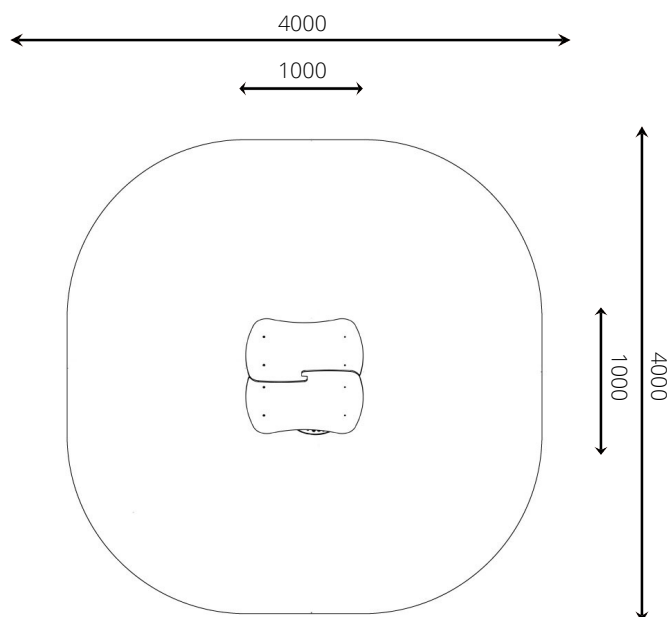

Gebruikers

* Aan de opties kunnen extra kosten verbonden zijn.

Alle afbeeldingen en uitvoeringen onder voorbehoud.

VPL-01-0100-GM-C1 Speelhuisje Amber GM groen

Toestelspecificaties

Opvangzone	4,0 x 4,0 m
Obstakelvrije zone	4,0 x 4,0 m
Valhoogte	< 0,6 m
Afmetingen toestel	1,0 x 1,0 m
Totale hoogte	1,7 m

Materialen

Constructie	Gecoat metaal
Platform	Multiplex (antislip & waterdicht)
Paneel	HDPE (weerbestendig)

Ondergrondspecificaties

- ✓ Geen valdempende ondergrond vereist
- m² 14,1 m²

Materiaal	Omschrijving	Min. laagdikte	Max. valhoogte
Beton/steen			≤ 600 mm
Gras			≤ 1500 mm
Boomschors Houtsnipper	20 - 80 mm	300 mm	≤ 2000 mm
	5 - 30 mm	400 mm	≤ 3000 mm
Zand Grind	0,2 - 2 mm *	300 mm	≤ 2000 mm
	2 - 8 mm *	400 mm	≤ 3000 mm
Overig	Naar beproeving volgens HIC (EN-1177)		Volgens beproeving
* korrelgrootte			