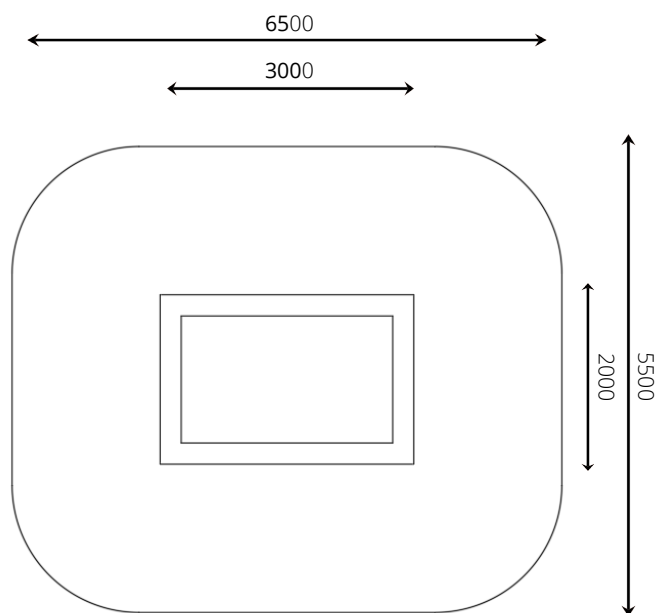

### Gebruikers

3

2 - 16 jaar

\* Aan de opties kunnen extra kosten verbonden zijn.

Alle afbeeldingen en uitvoeringen onder voorbehoud.

## TR-1050XL-BL Trampoline 3,0 x 2,0 m blauw

### Toestelspecificaties

|                    |             |
|--------------------|-------------|
| Opvangzone         | 6,5 x 5,5 m |
| Obstakelvrije zone | 6,5 x 5,5 m |
| Valhoogte          | 1,0 m       |
| Afmetingen toestel | 3,0 x 2,0 m |
| Totale hoogte      | n.v.t.      |