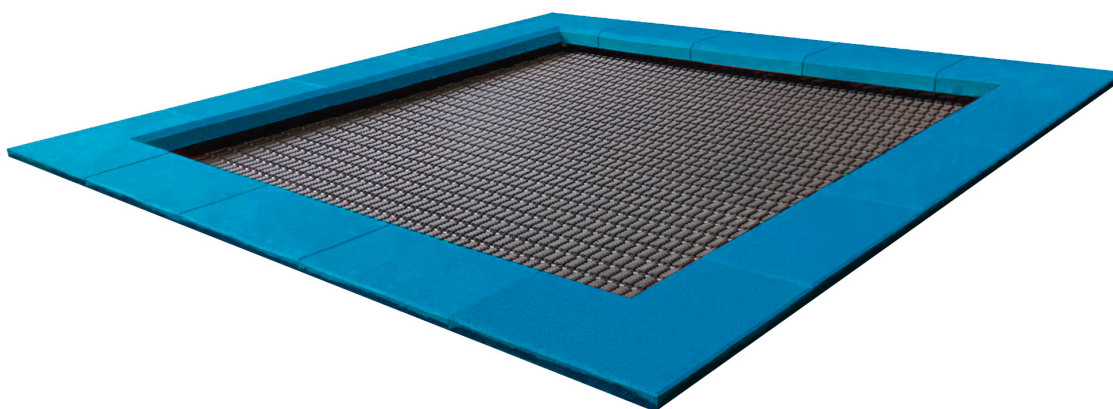

Productblad

TR-1040L-BL Trampoline 2,5 x 2,5 m blauw

Productomschrijving

Spring een gat in de lucht op deze trampoline. Durf jij al een trucje?

Opties *

Speelwaarden

Gebruikers

2

2 - 16 jaar

* Aan de opties kunnen extra kosten verbonden zijn.

Alle afbeeldingen en uitvoeringen onder voorbehoud.

TR-1040L-BL Trampoline 2,5 x 2,5 m blauw

Toestelspecificaties

| | |
|--------------------|-------------|
| Opvangzone | 6,0 x 6,0 m |
| Obstakelvrije zone | 6,0 x 6,0 m |
| Valhoogte | 1,0 m |
| Afmetingen toestel | 2,5 x 2,5 m |
| Totale hoogte | n.v.t. |

Materialen

Constructie | Rubber

Ondergrondspecificaties

✓ Valdempende ondergrond vereist

m² 34,1 m²

| Materiaal | Omschrijving | Min. laagdikte | Max. valhoogte |
|----------------------------|---------------------------------------|----------------|--------------------|
| Beton/steen | | | ≤ 600 mm |
| Gras | | | ≤ 1500 mm |
| Boomschors Houtsnippers | 20 - 80 mm | 300 mm | ≤ 2000 mm |
| | 5 - 30 mm | 400 mm | ≤ 3000 mm |
| Zand Grind | 0,2 - 2 mm * | 300 mm | ≤ 2000 mm |
| | 2 - 8 mm * | 400 mm | ≤ 3000 mm |
| Overig | Naar beproeving volgens HIC (EN-1177) | | Volgens beproeving |