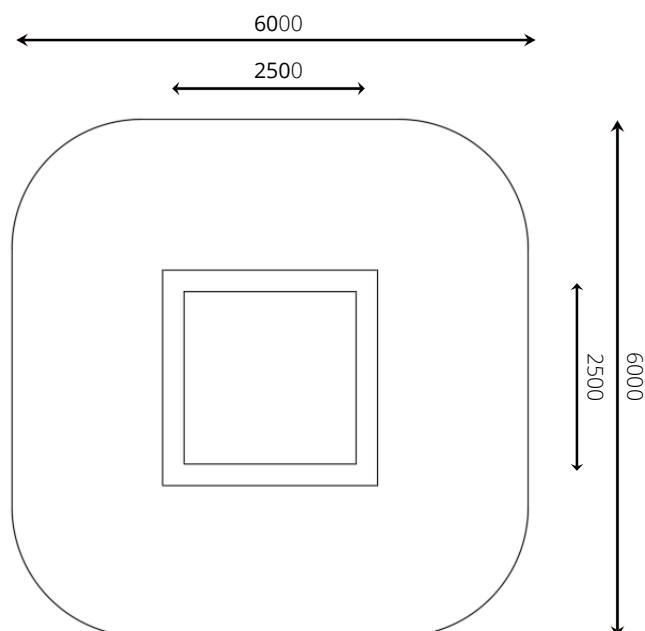

Productblad

TR-1040L-BL Trampoline 2,5 x 2,5 m blauw

Productomschrijving

Spring een gat in de lucht op deze trampoline. Durf jij al een trucje?

Opties *

Speelwaarden

Gebruikers

2

2 - 16 jaar

* Aan de opties kunnen extra kosten verbonden zijn.

Alle afbeeldingen en uitvoeringen onder voorbehoud.

TR-1040L-BL Trampoline 2,5 x 2,5 m blauw

Toestelspecificaties

| | |
|--------------------|-------------|
| Opvangzone | 6,0 x 6,0 m |
| Obstakelvrije zone | 6,0 x 6,0 m |
| Valhoogte | 1,0 m |
| Afmetingen toestel | 2,5 x 2,5 m |
| Totale hoogte | n.v.t. |

Materialen

Constructie | Rubber

Ondergrondspecificaties

✓ Valdempende ondergrond vereist

m² 34,1 m²

| Materiaal | Omschrijving | Min. laagdikte | Max. valhoogte |
|----------------------------|---------------------------------------|----------------|--------------------|
| Beton/steen | | | ≤ 600 mm |
| Gras | | | ≤ 1500 mm |
| Boomschors Houtsnippers | 20 - 80 mm | 300 mm | ≤ 2000 mm |
| | 5 - 30 mm | 400 mm | ≤ 3000 mm |
| Zand Grind | 0,2 - 2 mm * | 300 mm | ≤ 2000 mm |
| | 2 - 8 mm * | 400 mm | ≤ 3000 mm |
| Overig | Naar beproeving volgens HIC (EN-1177) | | Volgens beproeving |

* korrelgrootte