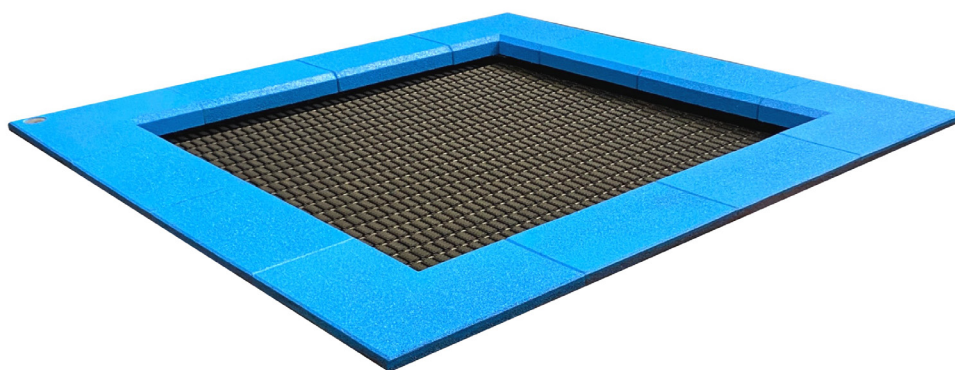

## Productblad

TR-1030M-BL Trampoline 2,0 x 2,0 m blauw

### Productomschrijving

Spring een gat in de lucht op deze trampoline. Durf jij al een trucje?

### Toestelspecificaties

Opvangzone	5,5 x 5,5 m
Obstakelvrije zone	5,5 x 5,5 m
Valhoogte	1,0 m
Afmetingen toestel	2,0 x 2,0 m
Totale hoogte	n.v.t.