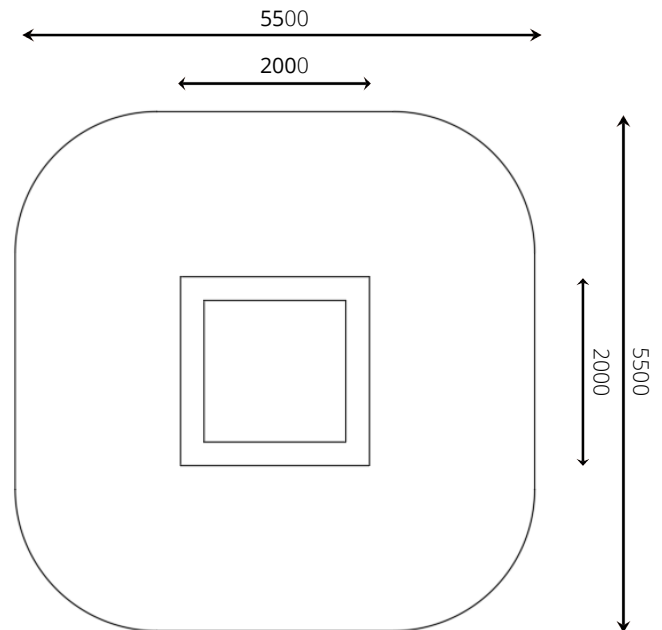

#### Gebruikers

2

2 - 16 jaar

\* Aan de opties kunnen extra kosten verbonden zijn.

Alle afbeeldingen en uitvoeringen onder voorbehoud.

### Toestelspecificaties

Opvangzone	5,5 x 5,5 m
Obstakelvrije zone	5,5 x 5,5 m
Valhoogte	1,0 m
Afmetingen toestel	2,0 x 2,0 m
Totale hoogte	n.v.t.