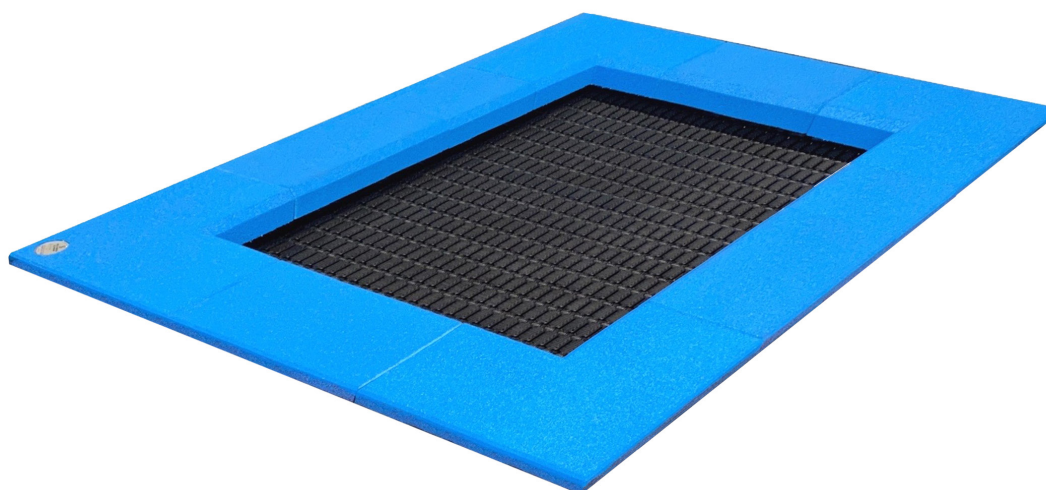

Productblad

TR-1020S-BL Trampoline 1,75 x 1,5 m blauw

Productomschrijving

Spring een gat in de lucht op deze trampoline. Durf jij al een trucje?

Opties *

Speelwaarden

Gebruikers

1

2 - 16 jaar

* Aan de opties kunnen extra kosten verbonden zijn.

Alle afbeeldingen en uitvoeringen onder voorbehoud.

TR-1020S-BL Trampoline 1,75 x 1,5 m blauw

Toestelspecificaties

Opvangzone	4,3 x 4,0 m
Obstakelvrije zone	4,3 x 4,0 m
Valhoogte	1,0 m
Afmetingen toestel	1,75 x 1,5 m
Totale hoogte	n.v.t.

Materialen

Constructie | *Gecoat metaal*

Ondergrondspecificaties

- ✓ Valdempende ondergrond vereist
- m² 15,1 m²

Materiaal	Omschrijving	Min. laagdikte	Max. valhoogte
Beton/steen			≤ 600 mm
Gras			≤ 1500 mm
Boomschors Houtsnippers	20 - 80 mm	300 mm	≤ 2000 mm
	5 - 30 mm	400 mm	≤ 3000 mm
Zand Grind	0,2 - 2 mm *	300 mm	≤ 2000 mm
	2 - 8 mm *	400 mm	≤ 3000 mm
Overig	Naar beproeving volgens HIC (EN-1177)		Volgens beproeving