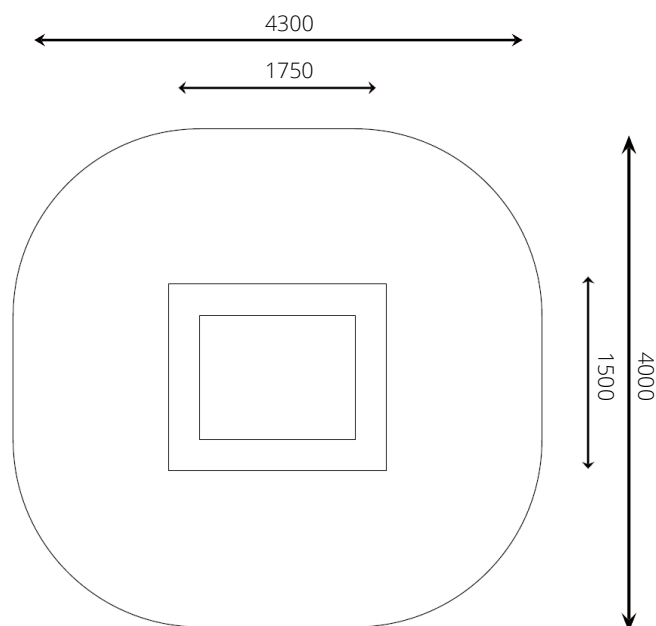

Productblad

TR-1020S-BL Trampoline 1,75 x 1,5 m blauw

Productomschrijving

Spring een gat in de lucht op deze trampoline. Durf jij al een trucje?

Opties *

Speelwaarden

Gebruikers

1

2 - 16 jaar

* Aan de opties kunnen extra kosten verbonden zijn.

Alle afbeeldingen en uitvoeringen onder voorbehoud.

TR-1020S-BL Trampoline 1,75 x 1,5 m blauw

Toestelspecificaties

Opvangzone	4,3 x 4,0 m
Obstakelvrije zone	4,3 x 4,0 m
Valhoogte	1,0 m
Afmetingen toestel	1,75 x 1,5 m
Totale hoogte	n.v.t.

Materialen

Constructie | *Gecoat metaal*

Ondergrondspecificaties

- ✓ Valdempende ondergrond vereist
- m² 15,1 m²

Materiaal	Omschrijving	Min. laagdikte	Max. valhoogte
Beton/steen			≤ 600 mm
Gras			≤ 1500 mm
Boomschors Houtsnippers	20 - 80 mm	300 mm	≤ 2000 mm
	5 - 30 mm	400 mm	≤ 3000 mm
Zand Grind	0,2 - 2 mm *	300 mm	≤ 2000 mm
	2 - 8 mm *	400 mm	≤ 3000 mm
Overig	Naar beproeving volgens HIC (EN-1177)		Volgens beproeving

* korrelgrootte