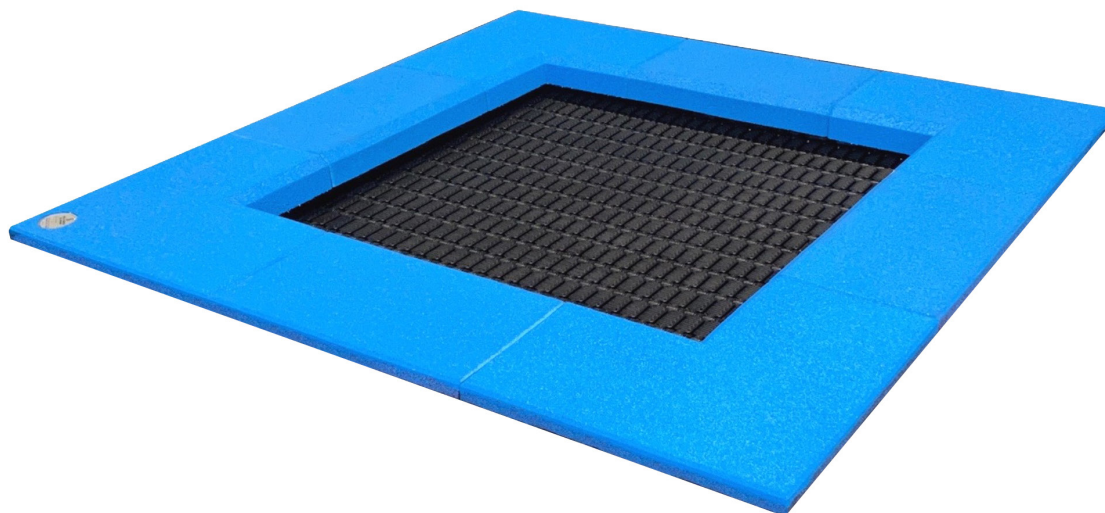

Productblad

TR-1010XS-BL Trampoline 1,5 x 1,5 m blauw

Productomschrijving

Spring een gat in de lucht op deze trampoline. Durf jij al een trucje?

Opties *

Speelwaarden

Gebruikers

1

2 - 16 jaar

* Aan de opties kunnen extra kosten verbonden zijn.

Alle afbeeldingen en uitvoeringen onder voorbehoud.

TR-1010XS-BL Trampoline 1,5 x 1,5 m blauw

Toestelspecificaties

Opvangzone	4,0 x 4,0 m
Obstakelvrije zone	4,0 x 4,0 m
Valhoogte	1,0 m
Afmetingen toestel	1,5 x 1,5 m
Totale hoogte	n.v.t.

Materialen

Constructie | *Gecoat metaal*

Ondergrondspecificaties

- ✓ Valdempende ondergrond vereist
- m² 14,1 m²

Materiaal	Omschrijving	Min. laagdikte	Max. valhoogte
Beton/steen			≤ 600 mm
Gras			≤ 1500 mm
Boomschors Houtsnippers	20 - 80 mm	300 mm	≤ 2000 mm
	5 - 30 mm	400 mm	≤ 3000 mm
Zand Grind	0,2 - 2 mm *	300 mm	≤ 2000 mm
	2 - 8 mm *	400 mm	≤ 3000 mm
Overig	Naar beproeving volgens HIC (EN-1177)		Volgens beproeving