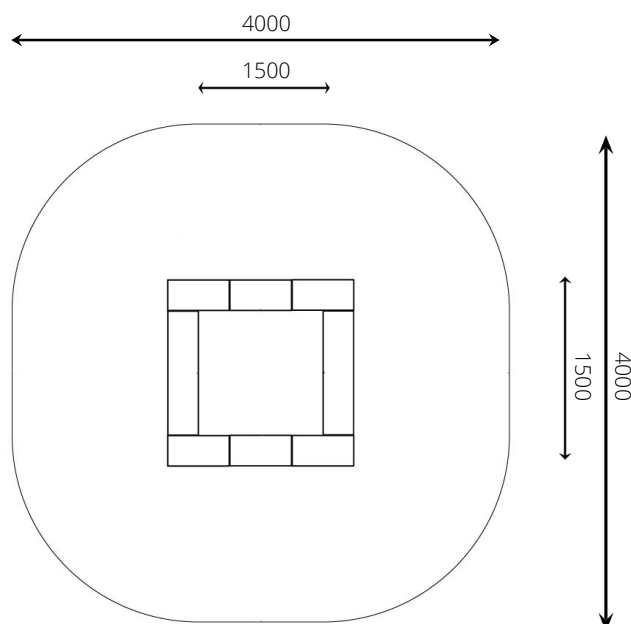

Productblad

TR-1010XS-BL Trampoline 1,5 x 1,5 m blauw

Productomschrijving

Spring een gat in de lucht op deze trampoline. Durf jij al een trucje?

Opties *

Speelwaarden

Gebruikers

1

2 - 16 jaar

* Aan de opties kunnen extra kosten verbonden zijn.

Alle afbeeldingen en uitvoeringen onder voorbehoud.

TR-1010XS-BL Trampoline 1,5 x 1,5 m blauw

Toestelspecificaties

Opvangzone	4,0 x 4,0 m
Obstakelvrije zone	4,0 x 4,0 m
Valhoogte	1,0 m
Afmetingen toestel	1,5 x 1,5 m
Totale hoogte	n.v.t.

Materialen

Constructie | *Gecoat metaal*

Ondergrondspecificaties

- ✓ Valdempende ondergrond vereist
- m² 14,1 m²

Materiaal	Omschrijving	Min. laagdikte	Max. valhoogte
Beton/steen			≤ 600 mm
Gras			≤ 1500 mm
Boomschors Houtsnippers	20 - 80 mm	300 mm	≤ 2000 mm
	5 - 30 mm	400 mm	≤ 3000 mm
Zand Grind	0,2 - 2 mm *	300 mm	≤ 2000 mm
	2 - 8 mm *	400 mm	≤ 3000 mm
Overig	Naar beproeving volgens HIC (EN-1177)		Volgens beproeving

* korrelgrootte