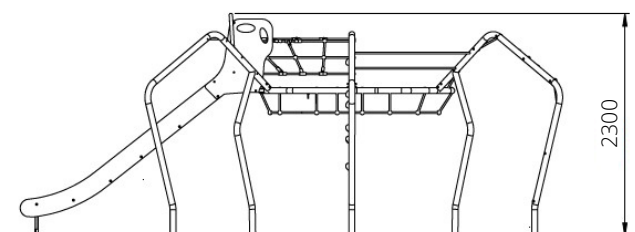

4 - 12 jaar

* Aan de opties kunnen extra kosten verbonden zijn.

Alle afbeeldingen en uitvoeringen onder voorbehoud.

SPK-16004 Klimtoestel Spin

Toestelspecificaties

Opvangzone	9,5 x 8,7 m
Obstakelvrije zone	9,5 x 8,7 m
Valhoogte	2,0 m
Afmetingen toestel	5,6 x 4,7 m
Totale hoogte	2,3 m

Materialen

Constructie	Staal
Glijbaan	RVS met HDPE wangen

Ondergrondspecificaties

- ✓ Valdempende ondergrond vereist
- m² 59,3 m²

Materiaal	Omschrijving	Min. laagdikte	Max. valhoogte
Beton/steen			≤ 600 mm
Gras			≤ 1500 mm
Boomschors Houtsnipper	20 - 80 mm	300 mm	≤ 2000 mm
	5 - 30 mm	400 mm	≤ 3000 mm
Zand Grind	0,2 - 2 mm *	300 mm	≤ 2000 mm
	2 - 8 mm *	400 mm	≤ 3000 mm
Overig	Naar beproeving volgens HIC (EN-1177)		Volgens beproeving