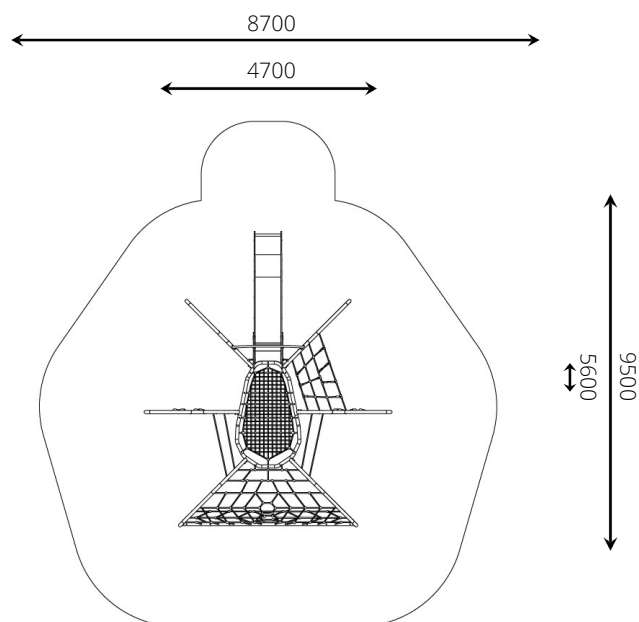

Productblad

SPK-16004 Klimtoestel Spin

Productomschrijving

Klauteren, klimmen, voel je als een aapje in de jungle op dit klimtoestel.

Opties *

Speelwaarden

Gebruikers

12

4 - 12 jaar

* Aan de opties kunnen extra kosten verbonden zijn.

Alle afbeeldingen en uitvoeringen onder voorbehoud.

SPK-16004 Klimtoestel Spin

Toestelspecificaties

Opvangzone	9,5 x 8,7 m
Obstakelvrije zone	9,5 x 8,7 m
Valhoogte	2,0 m
Afmetingen toestel	5,6 x 4,7 m
Totale hoogte	2,3 m

Materialen

Constructie	Staal
Glijbaan	RVS met HDPE wangen

Ondergrondspecificaties

- ✓ Valdempende ondergrond vereist
- m² 59,3 m²

Materiaal	Omschrijving	Min. laagdikte	Max. valhoogte
Beton/steen			≤ 600 mm
Gras			≤ 1500 mm
Boomschors Houtsnipper	20 - 80 mm	300 mm	≤ 2000 mm
	5 - 30 mm	400 mm	≤ 3000 mm
Zand Grind	0,2 - 2 mm *	300 mm	≤ 2000 mm
	2 - 8 mm *	400 mm	≤ 3000 mm
Overig	Naar beproeving volgens HIC (EN-1177)		Volgens beproeving

* korrelgrootte