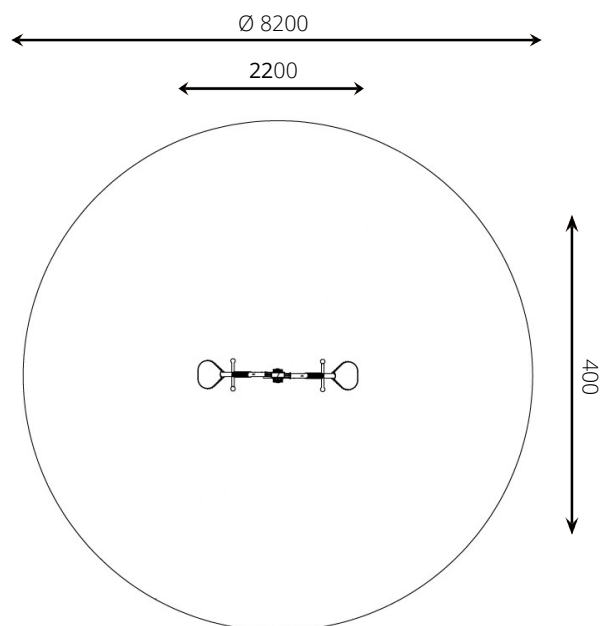

Opties *

Speelwaarden

Gebruikers

2

4 - 12 jaar

* Aan de opties kunnen extra kosten verbonden zijn.

Alle afbeeldingen en uitvoeringen onder voorbehoud.

SPK-13348-RO Draaiwip Mike XL rood

Toestelspecificaties

Opvangzone	Ø 8,2 m
Obstakelvrije zone	Ø 8,2 m
Valhoogte	1,3 m
Afmetingen toestel	2,2 x 0,4 m
Totale hoogte	1,8 m

Materialen

Constructie | RVS

Ondergrondspecificaties

- ✓ Valdempende ondergrond vereist
- m² 52,7 m²

* korrelgrootte