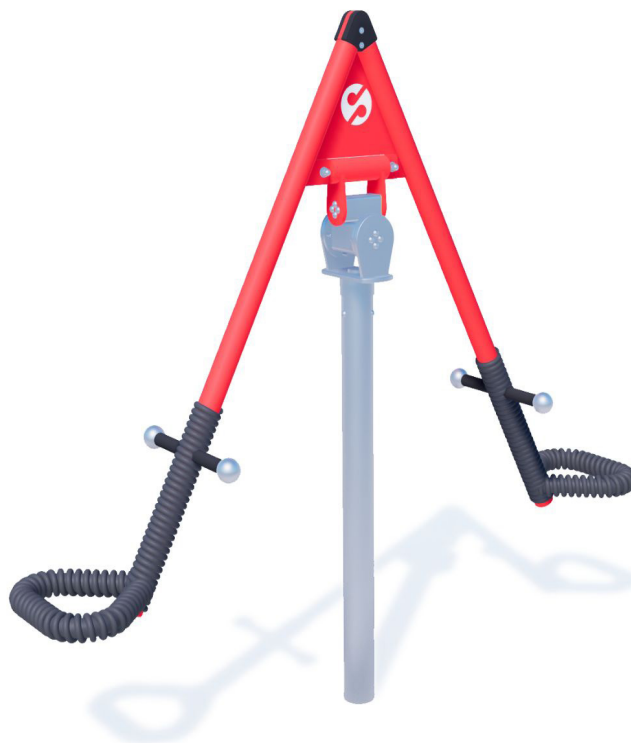

Productblad

SPK-13348-RO Draaiwip Mike XL rood

Productomschrijving

Dit unieke speeltoestel combineert het beste van twee werelden: wippen én draaien! Maak een spannende rit terwijl je 360 graden ronddraait en geniet van het gevoel van gewichtloosheid.

Opties *

Speelwaarden

Gebruikers

2

4 - 12 jaar

* Aan de opties kunnen extra kosten verbonden zijn.

Alle afbeeldingen en uitvoeringen onder voorbehoud.

SPK-13348-RO Draaiwip Mike XL rood

Toestelspecificaties

Opvangzone	Ø 8,2 m
Obstakelvrije zone	Ø 8,2 m
Valhoogte	1,3 m
Afmetingen toestel	2,2 x 0,4 m
Totale hoogte	1,8 m

Materialen

Constructie | RVS

Ondergrondspecificaties

- ✓ Valdempende ondergrond vereist
- m² 52,7 m²