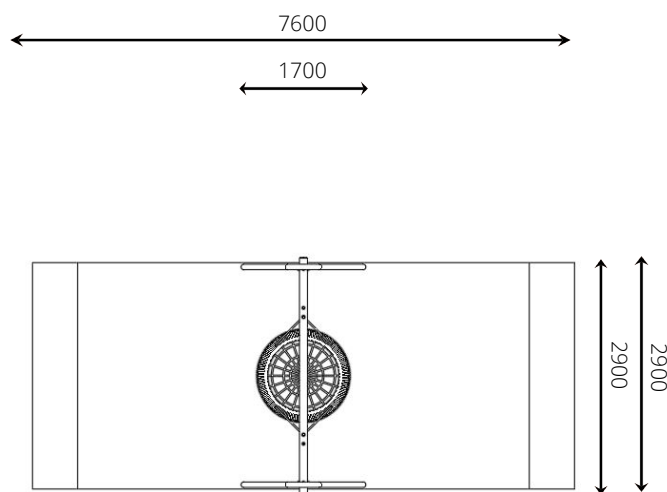

### Toestelspecificaties

Opvangzone	7,6 x 2,9 m
Obstakelvrije zone	7,6 x 2,9 m
Valhoogte	1,3 m
Afmetingen toestel	2,9 x 1,7 m
Totale hoogte	2,5 m