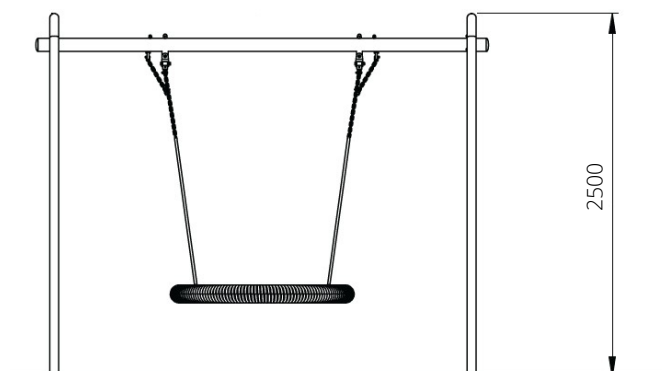

Materialen

Constructie | RVS

Ondergrondspecificaties

- ✓ Valdempende ondergrond vereist
- m² 22,0 m²

Materiaal	Omschrijving	Min. laagdikte	Max. valhoogte
Beton/steen			≤ 600 mm
Gras			≤ 1500 mm
Boomschors Houtsnippers	20 - 80 mm	300 mm	≤ 2000 mm
	5 - 30 mm	400 mm	≤ 3000 mm
Zand Grind	0,2 - 2 mm *	300 mm	≤ 2000 mm
	2 - 8 mm *	400 mm	≤ 3000 mm
Overig	Naar beproeving volgens HIC (EN-1177)		Volgens beproeving

* korrelgrootte