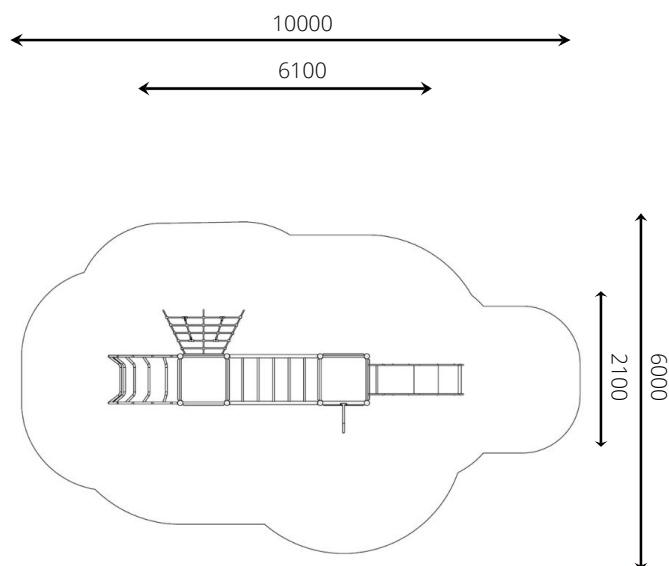

4 - 12 jaar

* Aan de opties kunnen extra kosten verbonden zijn.

Alle afbeeldingen en uitvoeringen onder voorbehoud.

Toestelspecificaties

Opvangzone	10,0 x 6,0 m
Obstakelvrije zone	10,0 x 6,0 m
Valhoogte	2,3 m
Afmetingen toestel	6,1 x 2,1 m
Totale hoogte	2,5 m

Materialen

Constructie	RVS
Platform	HPL
Glijbaan	RVS met HDPE wangen

Ondergrondspecificaties

- ✓ Valdempende ondergrond vereist
- m² 40,3 m²

Materiaal	Omschrijving	Min. laagdikte	Max. valhoogte
Beton/steen			≤ 600 mm
Gras			≤ 1500 mm
Boomschors Houtsnippers	20 - 80 mm	300 mm	≤ 2000 mm
	5 - 30 mm	400 mm	≤ 3000 mm
Zand Grind	0,2 - 2 mm *	300 mm	≤ 2000 mm
	2 - 8 mm *	400 mm	≤ 3000 mm
Overig	Naar beproeving volgens HIC (EN-1177)		Volgens beproeving
* korrelgrootte			