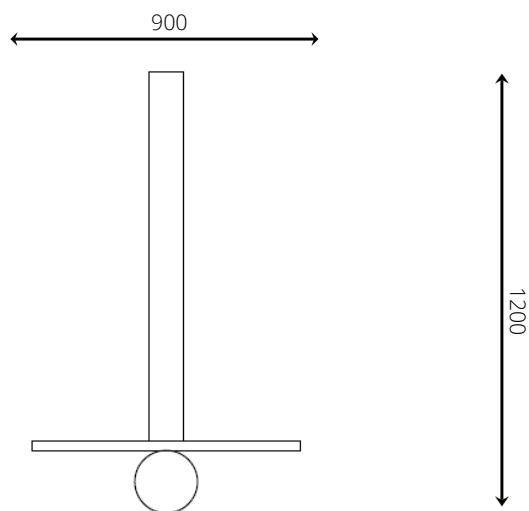

Productblad

SP-8504 Basketbalpaal heavy steel 120 x 90 cm

Productomschrijving

Dribbelen, dunken, passen, scoor jij het winnende doelpunt?

Opties *

 Leverbaar in diverse uitvoeringen.

Speelwaarden

Gebruikers

6 - 16 jaar

* Aan de opties kunnen extra kosten verbonden zijn.

Alle afbeeldingen en uitvoeringen onder voorbehoud.

SP-8504 Basketbalpaal heavy steel 120 x 90 cm

Toestelspecificaties

Opvangzone	<i>n.v.t.</i>
Obstakelvrije zone	<i>n.v.t.</i>
Valhoogte	<i>n.v.t.</i>
Afmetingen toestel	<i>1,2 x 0,9 m</i>
Ringhoogte	<i>3,1 m</i>