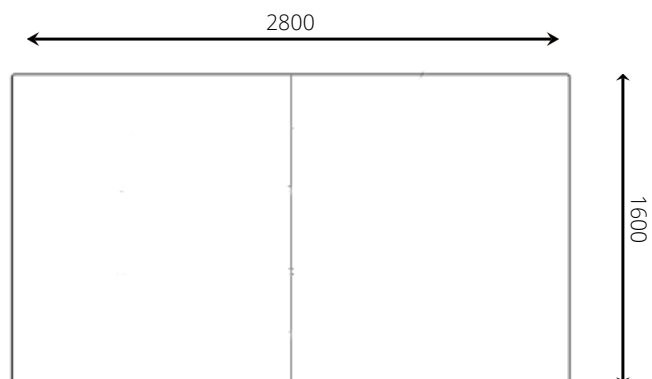

Opties *

  Leverbaar in diverse uitvoeringen en kleuren.

Speelwaarden

Gebruikers

* Aan de opties kunnen extra kosten verbonden zijn.

Alle afbeeldingen en uitvoeringen onder voorbehoud.

SP-4420 Tafeltennistafel beton maaiveld blauw

Toestelspecificaties

Opvangzone	<i>n.v.t.</i>
Obstakelvrije zone	<i>n.v.t.</i>
Valhoogte	<i>n.v.t.</i>
Afmetingen toestel	<i>2,8 x 1,6 m</i>
Totale hoogte	<i>0,8 m</i>

Materialen

Constructie | *Beton*