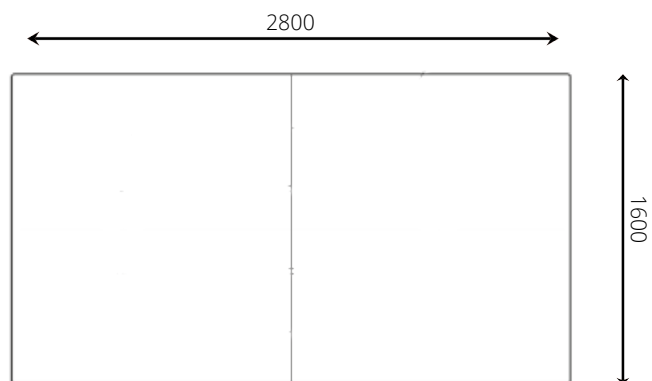

Opties *

  Leverbaar in diverse uitvoeringen en kleuren.

Speelwaarden

Gebruikers

* Aan de opties kunnen extra kosten verbonden zijn.

Alle afbeeldingen en uitvoeringen onder voorbehoud.

SP-4410 Tafeltennistafel beton maaiveld groen

Toestelspecificaties

Opvangzone	<i>n.v.t.</i>
Obstakelvrije zone	<i>n.v.t.</i>
Valhoogte	<i>n.v.t.</i>
Afmetingen toestel	<i>2,8 x 1,6 m</i>
Totale hoogte	<i>0,8 m</i>

Materialen

Constructie | *Beton*

Ondergrondspecificaties