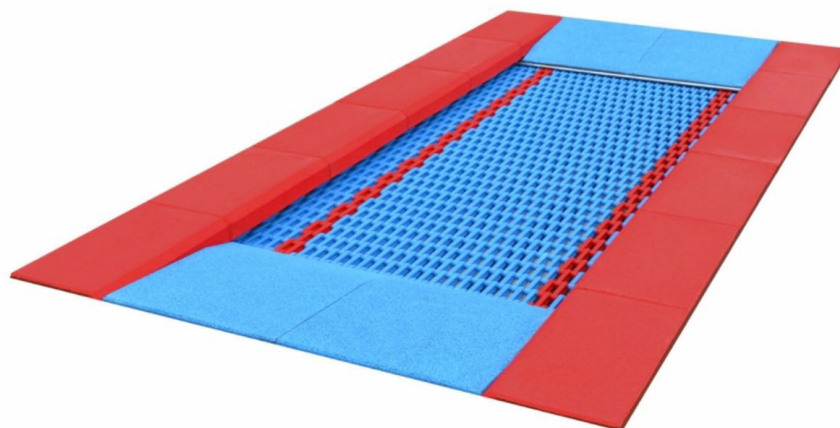

### FPL-T01 Trampoline 3,0 x 1,5 m incl. spelen

#### Productomschrijving

Trampoline van 3,0 x 1,5 m, uitermate geschikt voor rolstoelgebruikers.

### Toestelspecificaties

Opvangzone	6,5 x 5,0 m
Obstakelvrije zone	6,5 x 5,0 m
Valhoogte	1,0 m
Afmetingen toestel	3,0 x 1,5 m
Totale hoogte	n.v.t.