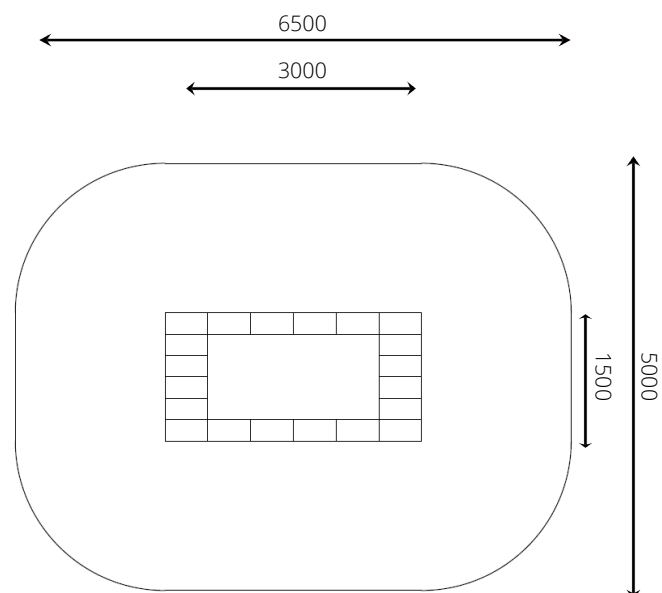

#### Productomschrijving

Trampoline van 3,0 x 1,5 m, uitermate geschikt voor rolstoelgebruikers.

##### Gebruikers

6

2 - 16 jaar

\* Aan de opties kunnen extra kosten verbonden zijn.

Alle afbeeldingen en uitvoeringen onder voorbehoud.

## FPL-T01 Trampoline 3,0 x 1,5 m incl. spelen

### Toestelspecificaties

Opvangzone	6,5 x 5,0 m
Obstakelvrije zone	6,5 x 5,0 m
Valhoogte	1,0 m
Afmetingen toestel	3,0 x 1,5 m
Totale hoogte	n.v.t.