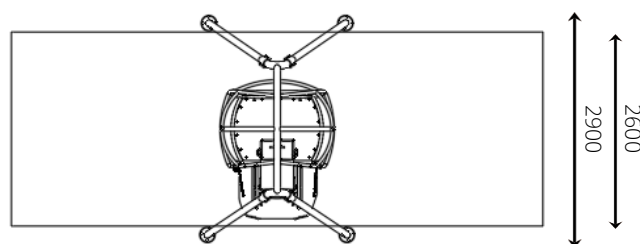

1

2 - 16 jaar

* Aan de opties kunnen extra kosten verbonden zijn.

Alle afbeeldingen en uitvoeringen onder voorbehoud.

DPL-441 Incl. spelen schommel Isaac

Toestelspecificaties

Opvangzone	7,0 x 2,6 m
Obstakelvrije zone	7,0 x 2,6 m
Valhoogte	1,2 m
Afmetingen toestel	2,9 x 1,9 m
Totale hoogte	2,7 m

Materialen

Constructie | *Gecoat metaal*

Ondergrondspecificaties

- ✓ Valdempende ondergrond vereist
- m² 17,9 m²

Materiaal	Omschrijving	Min. laagdikte	Max. valhoogte
Beton/steen			≤ 600 mm
Gras			≤ 1500 mm
Boomschors Houtsnippers	20 - 80 mm	300 mm	≤ 2000 mm
	5 - 30 mm	400 mm	≤ 3000 mm
Zand Grind	0,2 - 2 mm *	300 mm	≤ 2000 mm
	2 - 8 mm *	400 mm	≤ 3000 mm
Overig	Naar beproeving volgens HIC (EN-1177)		Volgens beproeving