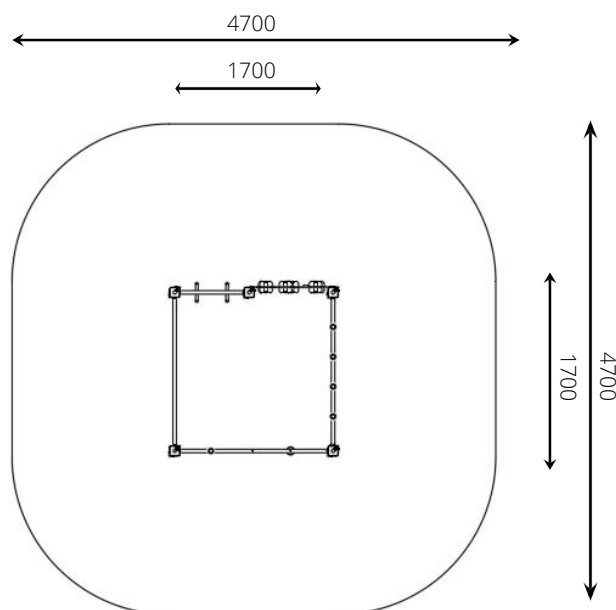

#### Gebruikers

10

4 - 12 jaar

\* Aan de opties kunnen extra kosten verbonden zijn.

Alle afbeeldingen en uitvoeringen onder voorbehoud.

### Toestelspecificaties

|                    |             |
|--------------------|-------------|
| Opvangzone         | 4,7 x 4,7 m |
| Obstakelvrije zone | 4,7 x 4,7 m |
| Valhoogte          | 1,5 m       |
| Afmetingen toestel | 1,7 x 1,7 m |
| Totale hoogte      | 1,7 m       |