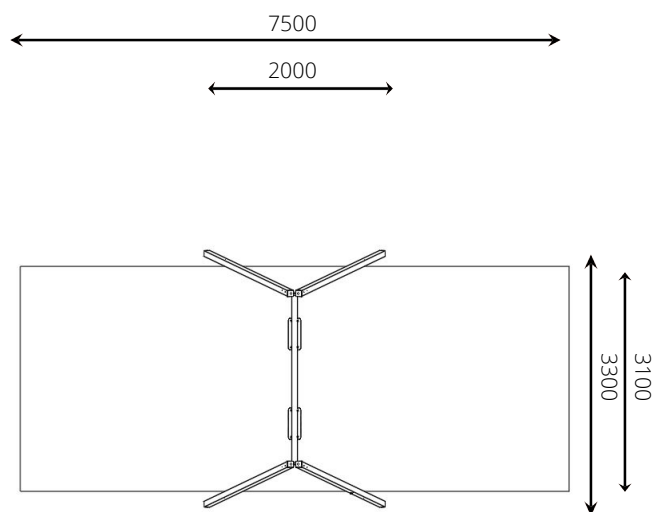

Gebruikers

2

2 - 12 jaar

* Aan de opties kunnen extra kosten verbonden zijn.

Alle afbeeldingen en uitvoeringen onder voorbehoud.

Toestelspecificaties

Opvangzone	7,5 x 3,1 m
Obstakelvrije zone	7,5 x 3,1 m
Valhoogte	1,3 m
Afmetingen toestel	3,3 x 2,0 m
Totale hoogte	2,5 m

Materialen

Constructie | *Gecoat metaal*

Ondergrondspecificaties

- ✓ Valdempende ondergrond vereist
- m² 23,0 m²

Materiaal	Omschrijving	Min. laagdikte	Max. valhoogte
Beton/steen			≤ 600 mm
Gras			≤ 1500 mm
Boomschors Houtsnippers	20 - 80 mm	300 mm	≤ 2000 mm
	5 - 30 mm	400 mm	≤ 3000 mm
Zand Grind	0,2 - 2 mm *	300 mm	≤ 2000 mm
	2 - 8 mm *	400 mm	≤ 3000 mm
Overig	Naar beproeving volgens HIC (EN-1177)		Volgens beproeving

* korrelgrootte