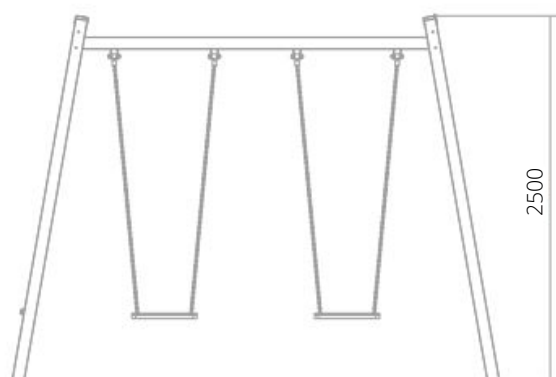

Gebruikers

2

2 - 12 jaar

* Aan de opties kunnen extra kosten verbonden zijn.

Alle afbeeldingen en uitvoeringen onder voorbehoud.

Toestelspecificaties

Opvangzone	7,5 x 3,1 m
Obstakelvrije zone	7,5 x 3,1 m
Valhoogte	1,3 m
Afmetingen toestel	3,3 x 2,0 m
Totale hoogte	2,5 m

Materialen

Constructie | *Gecoat metaal*

Ondergrondspecificaties

- ✓ Valdempende ondergrond vereist
- m² 23,0 m²

Materiaal	Omschrijving	Min. laagdikte	Max. valhoogte
Beton/steen			≤ 600 mm
Gras			≤ 1500 mm
Boomschors Houtsnippers	20 - 80 mm	300 mm	≤ 2000 mm
	5 - 30 mm	400 mm	≤ 3000 mm
Zand Grind	0,2 - 2 mm *	300 mm	≤ 2000 mm
	2 - 8 mm *	400 mm	≤ 3000 mm
Overig	Naar beproeving volgens HIC (EN-1177)		Volgens beproeving