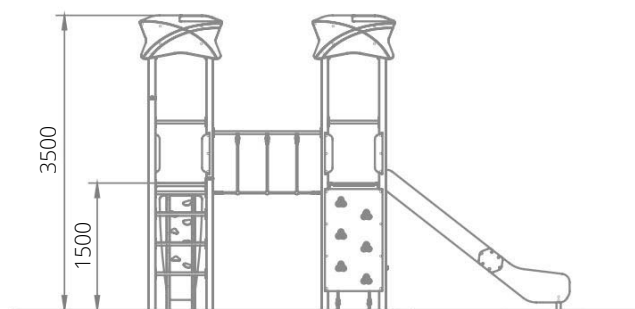

Opvangzone	8,6 x 6,0 m
Obstakelvrije zone	8,6 x 6,0 m
Valhoogte	1.5 m
Afmetingen toestel	5,1 x 3,0 m
Totale hoogte	3,5 m

Materialen

Constructie	Gecoat metaal
Vlonder	HPL (anti-slip)
Panelen	HDPE
Glijbaan	RVS met HDPE wangen

Ondergrondspecificaties

- ✓ Valdempende ondergrond vereist
- m² 36,3 m²

Materiaal	Omschrijving	Min. laagdikte	Max. valhoogte
Beton/steen			≤ 600 mm
Gras			≤ 1500 mm
Boomschors Houtsnippers	20 - 80 mm	300 mm	≤ 2000 mm
	5 - 30 mm	400 mm	≤ 3000 mm
Zand Grind	0,2 - 2 mm *	300 mm	≤ 2000 mm
	2 - 8 mm *	400 mm	≤ 3000 mm
Overig	Naar beproeving volgens HIC (EN-1177)		Volgens beproeving