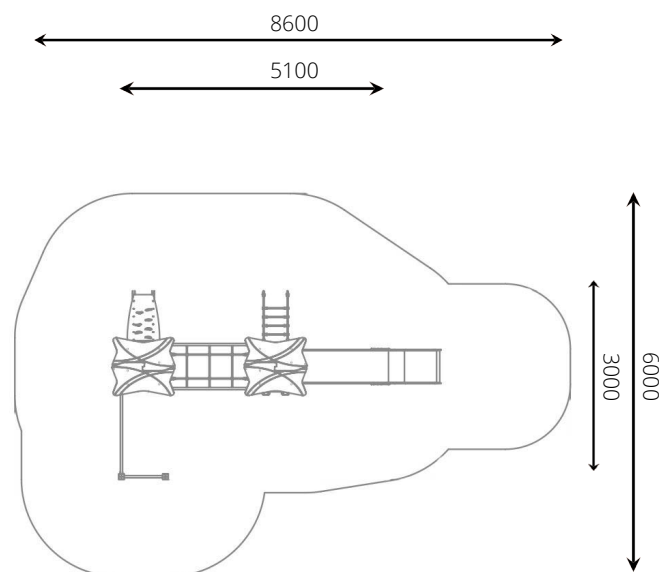

Opvangzone	8,6 x 6,0 m
Obstakelvrije zone	8,6 x 6,0 m
Valhoogte	1.5 m
Afmetingen toestel	5,1 x 3,0 m
Totale hoogte	3,5 m

Materialen

Constructie	Gecoat metaal
Vlonder	HPL (anti-slip)
Panelen	HDPE
Glijbaan	RVS met HDPE wangen

Ondergrondspecificaties

- ✓ Valdempende ondergrond vereist
- m² 36,3 m²

Materiaal	Omschrijving	Min. laagdikte	Max. valhoogte
Beton/steen			≤ 600 mm
Gras			≤ 1500 mm
Boomschors Houtsnippers	20 - 80 mm	300 mm	≤ 2000 mm
	5 - 30 mm	400 mm	≤ 3000 mm
Zand Grind	0,2 - 2 mm *	300 mm	≤ 2000 mm
	2 - 8 mm *	400 mm	≤ 3000 mm
Overig	Naar beproeving volgens HIC (EN-1177)		Volgens beproeving

* korrelgrootte