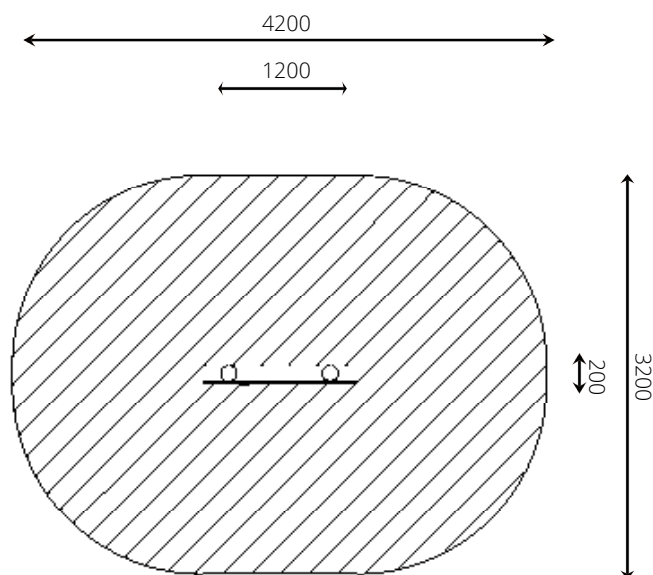

Toestelspecificaties

Opvangzone	4,2 x 3,2 m
Obstakelvrije zone	4,2 x 3,2 m
Valhoogte	n.v.t.
Afmetingen toestel	1,2 x 0,2 m
Totale hoogte	Variabel

Materialen

Constructie	Robinia
Paneel	Kunststof

Ondergrondspecificaties

* korrelgrootte