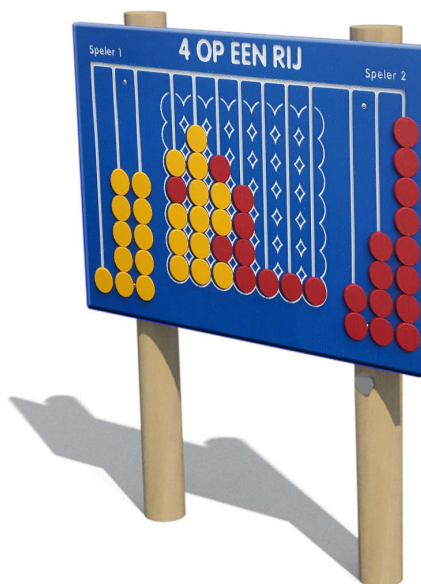

Productblad

APL-001-GR + WP-9001 Speelpaneel 4 op een rij

Productomschrijving

Het alom bekend 4-op-een-rij spel is een gewild speelpaneel, zowel op het schoolplein en de camping als in de openbare ruimte. Het spel ontwikkelt het strategische inzicht, motoriek en competitief samenspelen. Ideaal voor jong en oud, maar zeker ook voor inclusief spelen.

Opties *

Het toestel is leverbaar met recycle-staanders of als wandpaneel.

Speelwaarden

Gebruikers

2

2 - 16 jaar

* Aan de opties kunnen extra kosten verbonden zijn.

Alle afbeeldingen en uitvoeringen onder voorbehoud.

Toestelspecificaties

Opvangzone	4,2 x 3,2 m
Obstakelvrije zone	4,2 x 3,2 m
Valhoogte	n.v.t.
Afmetingen toestel	1,2 x 0,2 m
Totale hoogte	Variabel

Materialen

Constructie	Robinia
Paneel	Kunststof

Ondergrondspecificaties