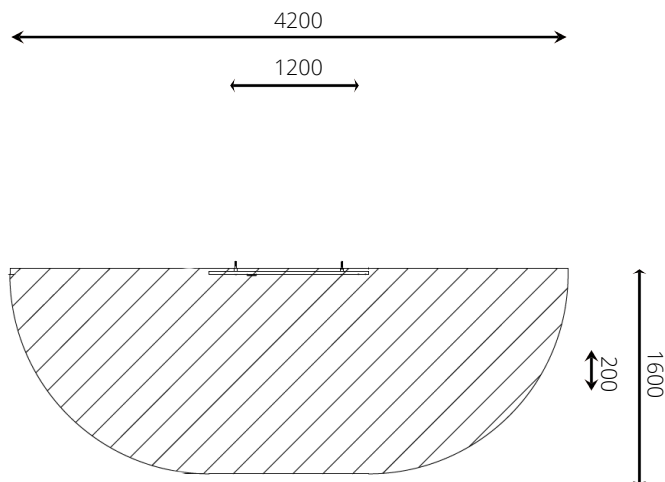

Toestelspecificaties

Opvangzone	4,2 x 1,6 m
Obstakelvrije zone	4,2 x 1,6 m
Valhoogte	n.v.t.
Afmetingen toestel	1,2 x 0,2 m
Totale hoogte	Variabel

Materialen

Paneel | Kunststof

Ondergrondspecificaties

- ✓ Geen valdempende ondergrond vereist
- m² 5,4 m²
- ✓ Opvangzone mag overlappen met andere speeltoestellen, mits het hoogteverschil tussen beide toestellen niet meer is dan 600 mm. Overlapping met de opvangzone van een gedwongen beweging is niet toegestaan.

Materiaal	Omschrijving	Min. laagdikte	Max. valhoogte
Beton/steen			≤ 600 mm
Gras			≤ 1500 mm
Boomschors Houtsnippen	20 - 80 mm	300 mm	≤ 2000 mm
	5 - 30 mm	400 mm	≤ 3000 mm
Zand Grind	0,2 - 2 mm *	300 mm	≤ 2000 mm
	2 - 8 mm *	400 mm	≤ 3000 mm
Overig	Naar beproeving volgens HIC (EN-1177)		Volgens beproeving

* korrelgrootte