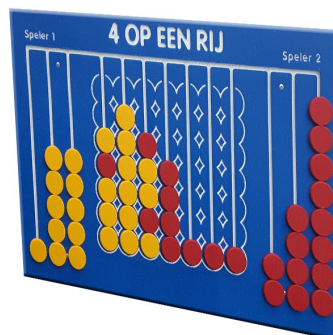

Productblad

APL-001-GR + VPL-90020 Speelpaneel 4 op een rij

Productomschrijving

Het alom bekend 4-op-een-rij spel is een gewild speelpaneel, zowel op het schoolplein en de camping als in de openbare ruimte. Het spel ontwikkelt het strategische inzicht, motoriek en competitief samenspelen. Ideaal voor jong en oud, maar zeker ook voor inclusief spelen.